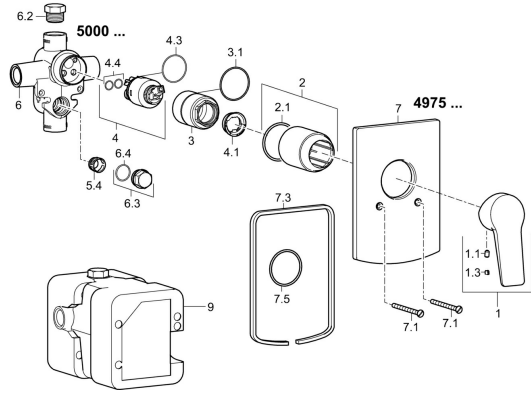

EAN: 4015474259904
static.hansa.com/49757003

Pièces de rechange

SP49757003

	Nom	Code
1	Levier Chrome	59913911
1	Levier Chrome	59913910
1.1	Vis, M5x8, SW2.5	59904755
1.3	Capuchon Gris	59912112
2	Rosace Chrome	59912511
2.1	Joint, 41x3	59913215
7	Rosaces Chrome	59912508
7.1	Vis, M5x65 Chrome	59904847
7.3	Céramiques pour robinet d'arrêt Chrome Arrête	59912121
7.5	Joint, 64.5x47x7 Arrête	59912509