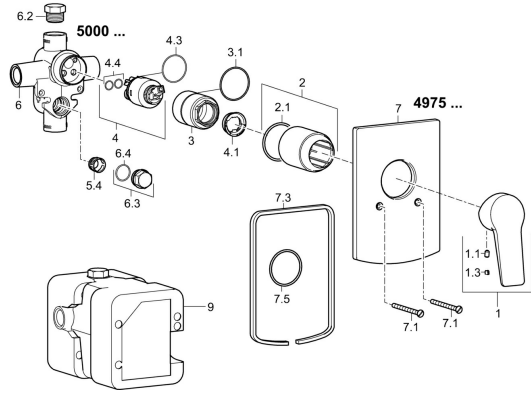

EAN: 4015474259904
static.hansa.com/49757003

Ersatzteile

SP49757003

	Name	Art.-Nr.
1	Hebel Chrom	59913911
1	Hebel Chrom	59913910
1.1	Schraube, M5x8, SW2.5	59904755
1.3	Dekorkappe Grau	59912112
2	Abdeckhülse Chrom	59912511
2.1	O-Ring, 41x3	59913215
7	Deckplatte Chrom	59912508
7.1	Schraube, M5x65 Chrom	59904847
7.3	Dichtungsscheiben Chrom Ausgelaufen	59912121
7.5	Dichtung, 64.5x47x7 Ausgelaufen	59912509