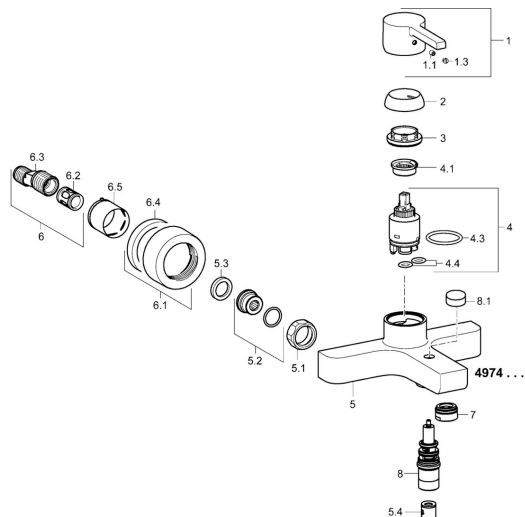

## Náhradné diely

### SP49742103

	Názov	Kód
1	Ovládacia rukoväť Chróm	59913828
1.1	Skrutka, M5x8, SW2,5	59904755
1.3	Záslepka Sivá	59912112
2	Krytka, 33x3 mm Chróm	59912504
3	Prítlačná matica, M40x1	1003409V
4	Kartuš, 3.5 Eco	59912324
4	Kartuš, 3.5 Classic	59913075
4.1	Temperature adjustment limiter	59912325
4.3	O-kružok, d 28.24x2.62 <b>Ukončené</b>	59912590
4.4	O-kružok, d 10.10x1.60 <b>Ukončené</b>	59905072
5.1	Pripojovacie matice, G3/4, AF30	59902230
5.2	Pristúpenie	59913400
5.3	Tesniaci krúžok, 23.9x15.2x2	59902689
5.4	Spätňý ventil	59905714
6.1	Kryt príruby Chróm	59913432
6.2	Tlmič	59904792
6.3	Excentrická spojka, G3/4xG1/2, DN15	59910254
6.5	Ružice Chróm	59912651
7	Aerator, M24x1 C Chróm	59913401
8	Prepínač	59912706
8.1	Krytka prepínača Chróm	59913402
N.I.	Kľúč, SW30/34	59912108