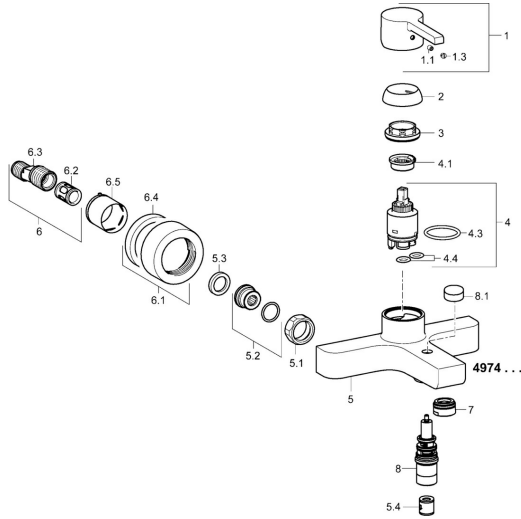

EAN: 4015474254206
static.hansa.com/49742103

Reserveonderdelen

SP49742103

	Naam	Code
1	Hendel Chroom	59913828
1.1	Schroef, M5x8, SW2,5	59904755
1.3	Sierdop Grijs	59912112
2	Kap, 33x3 mm Chroom	59912504
3	Schroefring, M40x1	1003409V
4	Binnenwerk, 3,5 Eco	59912324
4	Binnenwerk, 3,5 Classic	59913075
4.1	Temperature adjustment limiter	59912325
4.3	O-ring, d 28.24x2.62 Stopgezet	59912590
4.4	O-ring, d 10.10x1.60 Stopgezet	59905072
5.1	Aansluiting moer, G3/4, AF30	59902230
5.2	Toetreding	59913400
5.3	Borgring, 23.9x15.2x2	59902689
5.4	Terugslagklep	59905714
6.1	Afdekplaat Chroom	59913432
6.2	Geluiddemper	59904792
6.3	Excentrieke aansluiting, G3/4xG1/2, DN15	59910254
6.5	Rosassen Chroom	59912651
7	Mousseur, M24x1 C Chroom	59913401
8	Omsteller	59912706
8.1	Omstelknop Chroom	59913402
N.I.	Sleutel, SW30/34	59912108