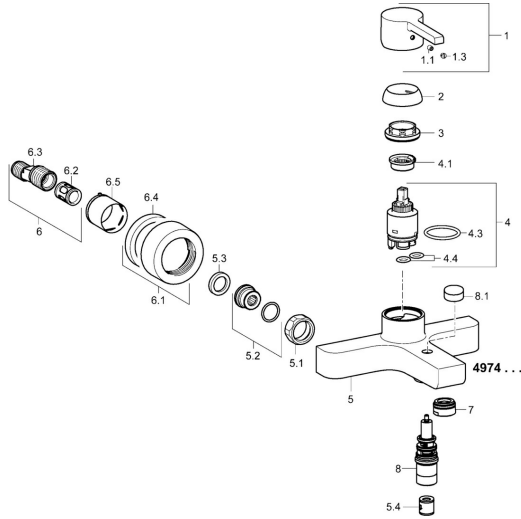

EAN: 4015474254206
static.hansa.com/49742103

Ersatzteile

SP49742103

	Name	Art.-Nr.
1	Hebel Chrom	59913828
1.1	Schraube, M5x8, SW2.5	59904755
1.3	Dekorkappe Grau	59912112
2	Abdeckkappe, 33x3 mm Chrom	59912504
3	Spann-Mutter, M40x1	1003409V
4	Kartusche, 3.5 Eco	59912324
4	Kartusche, 3.5 Classic	59913075
4.1	Temperatur-Anschlagring	59912325
4.3	O-Ring, d 28.24x2.62 Ausgelaufen	59912590
4.4	O-Ring, d 10.10x1.60 Ausgelaufen	59905072
5.1	Anschlussmutter, G3/4, AF30	59902230
5.2	Verbinder	59913400
5.3	Haltering, 23.9x15.2x2	59902689
5.4	Rückschlagventil	59905714
6.1	Rosette Chrom	59913432
6.2	Schalldämpfer	59904792
6.3	Exzenter-Anschluss, G3/4xG1/2, DN15	59910254
6.5	Abdeckhülse Chrom	59912651
7	Luftsprudler, M24x1 C Chrom	59913401
8	Umsteller, automatisch	59912706
8.1	Umstellknopf Chrom	59913402
N.I.	Schlüssel, SW30/34	59912108