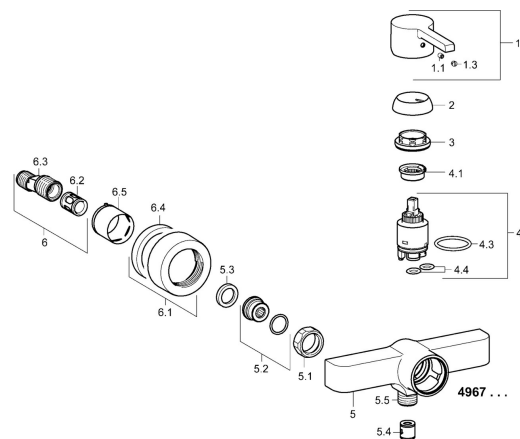

## Náhradné diely

### SP49670103

|      | Názov                                  | Kód      |
|------|--|----------|
| 1    | Ovládacia rukoväť Chróm                | 59913828 |
| 1.1  | Skrutka, M5x8, SW2,5                   | 59904755 |
| 1.3  | Záslepka Sivá                          | 59912112 |
| 2    | Krytka, 33x3 mm Chróm                  | 59912504 |
| 3    | Prítlačná matica, M40x1                | 1003409V |
| 4    | Kartuš, 3.5 Eco                        | 59912324 |
| 4    | Kartuš, 3.5 Classic                    | 59913075 |
| 4.1  | Temperature adjustment limiter         | 59912325 |
| 4.3  | O-kružok, d 28.24x2.62 <b>Ukončené</b> | 59912590 |
| 4.4  | O-kružok, d 10.10x1.60 <b>Ukončené</b> | 59905072 |
| 5.1  | Pripojovacie matice, G3/4, AF30        | 59902230 |
| 5.2  | Pristúpenie                            | 59913400 |
| 5.3  | Tesniaci krúžok, 23.9x15.2x2           | 59902689 |
| 5.4  | Spätňý ventil                          | 59905714 |
| 5.5  | Závit bradavky, G1/2xM18x1             | 59911384 |
| 6.1  | Kryt príruby Chróm                     | 59913432 |
| 6.2  | Tlmič                                  | 59904792 |
| 6.3  | Excentrická spojka, G3/4xG1/2, DN15    | 59910254 |
| 6.5  | Ružice Chróm                           | 59912651 |
| N.I. | Kľúč, SW30/34                          | 59912108 |