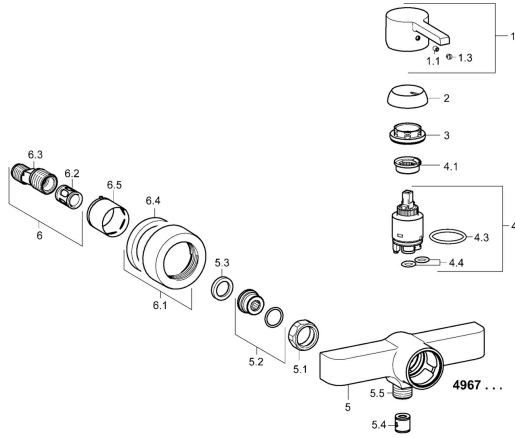

Reserveonderdelen

SP49670103

	Naam	Code
1	Hendel Chroom	59913828
1.1	Schroef, M5x8, SW2,5	59904755
1.3	Sierdop Grijs	59912112
2	Kap, 33x3 mm Chroom	59912504
3	Schroefring, M40x1	1003409V
4	Binnenwerk, 3,5 Eco	59912324
4	Binnenwerk, 3,5 Classic	59913075
4.1	Temperature adjustment limiter	59912325
4.3	O-ring, d 28.24x2.62 Stopgezet	59912590
4.4	O-ring, d 10.10x1.60 Stopgezet	59905072
5.1	Aansluiting moer, G3/4, AF30	59902230
5.2	Toetreding	59913400
5.3	Borgring, 23.9x15.2x2	59902689
5.4	Terugslagklep	59905714
5.5	Schroefdraad tepel, G1/2xM18x1	59911384
6.1	Afdekplaat Chroom	59913432
6.2	Geluiddemper	59904792
6.3	Excentrieke aansluiting, G3/4xG1/2, DN15	59910254
6.5	Rosassen Chroom	59912651
N.I.	Sleutel, SW30/34	59912108