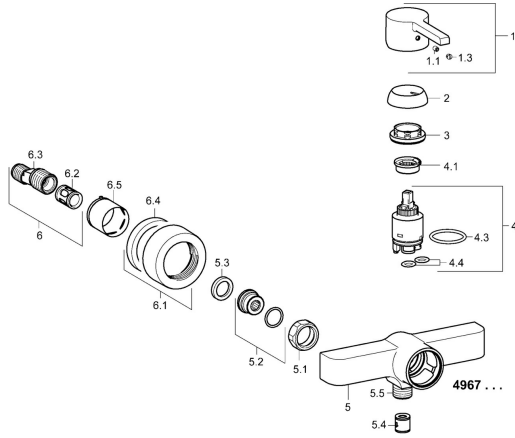

EAN: 4015474254213
static.hansa.com/49670103

Parti di ricambio

SP49670103

	Nome	Codice
1	Leva Cromo	59913828
1.1	Screw, M5x8, SW2.5	59904755
1.3	Tappo Grigio	59912112
2	Cappuccio, 33x3 mm Cromo	59912504
3	Dado di fissaggio, M40x1	1003409V
4	Cartuccia, 3.5 Eco	59912324
4	Cartuccia, 3.5 Classic	59913075
4.1	Temperature adjustment limiter	59912325
4.3	O-ring, d 28.24x2.62 Fuori produzione	59912590
4.4	O-ring, d 10.10x1.60 Fuori produzione	59905072
5.1	Dado di collegamento, G3/4, AF30	59902230
5.2	Accessione	59913400
5.3	Anello di tenuta, 23.9x15.2x2	59902689
5.4	Valvola antiriflusso	59905714
5.5	Capezzolo filetto, G1/2xM18x1	59911384
6.1	Piastra Cromo	59913432
6.2	Silenziatore	59904792
6.3	Connettore eccentrico, G3/4xG1/2, DN15	59910254
6.5	Rosetta Cromo	59912651
N.I.	Chiave, SW30/34	59912108