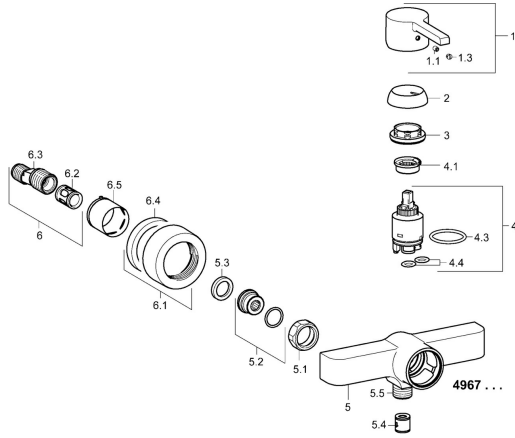

EAN: 4015474254213
static.hansa.com/49670103

Pièces de rechange

SP49670103

	Nom	Code
1	Levier Chrome	59913828
1.1	Vis, M5x8, SW2,5	59904755
1.3	Capuchon Gris	59912112
2	Chape, 33x3 mm Chrome	59912504
3	Écrou de maintien, M40x1	1003409V
4	Cartouche, 3.5 Eco	59912324
4	Cartouche, 3.5 Classic	59913075
4.1	Temperature adjustment limiter	59912325
4.3	Joint, d 28.24x2.62 Arrête	59912590
4.4	Joint, d 10.10x1.60 Arrête	59905072
5.1	Écrou de connexion, G3/4, AF30	59902230
5.2	Connecteur	59913400
5.3	Joint, 23.9x15.2x2	59902689
5.4	Clapet anti-retour	59905714
5.5	Mamelon de fil, G1/2xM18x1	59911384
6.1	Rosaces Chrome	59913432
6.2	Silencieux	59904792
6.3	Connecteur excentrique, G3/4xG1/2, DN15	59910254
6.5	Rosace Chrome	59912651
N.I.	Clef, SW30/34	59912108