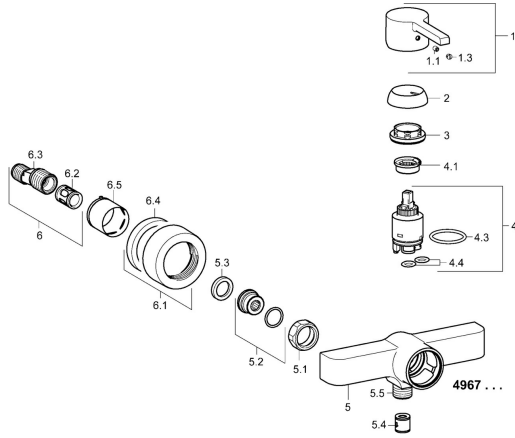

EAN: 4015474254213
static.hansa.com/49670103

Ersatzteile

SP49670103

	Name	Art.-Nr.
1	Hebel Chrom	59913828
1.1	Schraube, M5x8, SW2.5	59904755
1.3	Dekorkappe Grau	59912112
2	Abdeckkappe, 33x3 mm Chrom	59912504
3	Spann-Mutter, M40x1	1003409V
4	Kartusche, 3.5 Eco	59912324
4	Kartusche, 3.5 Classic	59913075
4.1	Temperatur-Anschlagring	59912325
4.3	O-Ring, d 28.24x2.62 Ausgelaufen	59912590
4.4	O-Ring, d 10.10x1.60 Ausgelaufen	59905072
5.1	Anschlussmutter, G3/4, AF30	59902230
5.2	Verbinder	59913400
5.3	Haltering, 23.9x15.2x2	59902689
5.4	Rückschlagventil	59905714
5.5	Gewindenippel, G1/2xM18x1	59911384
6.1	Rosette Chrom	59913432
6.2	Schalldämpfer	59904792
6.3	Exzenter-Anschluss, G3/4xG1/2, DN15	59910254
6.5	Abdeckhülse Chrom	59912651
N.I.	Schlüssel, SW30/34	59912108