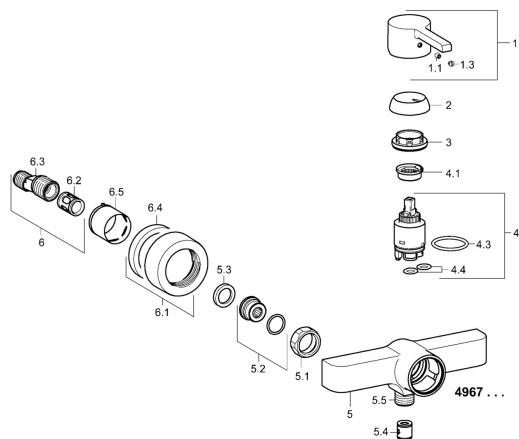

EAN: 4015474254213
static.hansa.com/49670103

Náhradní díly

SP49670103

	Název	Kód
1	Páka Chrom	59913828
1.1	Šroub, M5x8, SW2.5	59904755
1.3	Záslepka Šedá	59912112
2	Krytka, 33x3 mm Chrom	59912504
3	Upevňovací matice, M40x1	1003409V
4	Kartuše, 3.5 Eco	59912324
4	Kartuše, 3.5 Classic	59913075
4.1	Temperature adjustment limiter	59912325
4.3	O-kroužek, d 28.24x2.62 Ukončeno	59912590
4.4	O-kroužek, d 10.10x1.60 Ukončeno	59905072
5.1	Připojovací matice, G3/4, AF30	59902230
5.2	Přistoupení	59913400
5.3	Těsnící kroužek, 23.9x15.2x2	59902689
5.4	Zpětný ventil	59905714
5.5	Závit bradavky, G1/2xM18x1	59911384
6.1	Kryt příruby Chrom	59913432
6.2	Tlumič	59904792
6.3	Excentrická spojka, G3/4xG1/2, DN15	59910254
6.5	Růžice Chrom	59912651
N.I.	Klíč, SW30/34	59912108