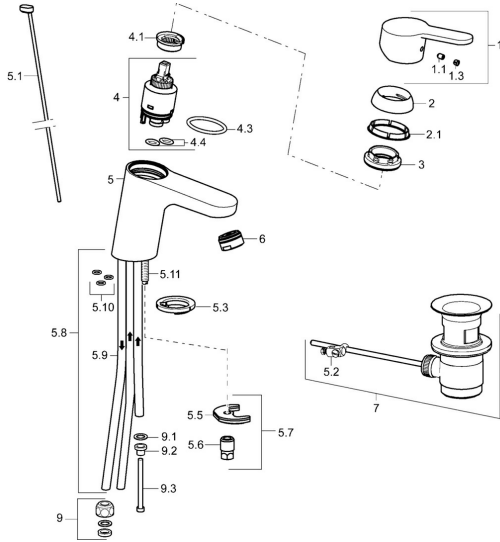

EAN: 4015474254022
static.hansa.com/49571103

Pièces de rechange

SP49571103

	Nom	Code
1	Levier Chrome	59913827
1.1	Vis, M5x8, SW2.5	59904755
1.3	Capuchon Gris	59912112
2	Chape, 33x3 mm Chrome	59912504
2.1	Joint, 45x35.5x5.4	59913651
3	Écrou de maintien, M40x1	1003409V
4	Cartouche, 3.5 Eco	59912324
4	Cartouche, 3.5 Classic	59913075
4.1	Temperature adjustment limiter	59912325
4.3	Joint, d 28.24x2.62 Arrêté	59912590
4.4	Joint, d 10.10x1.60 Arrêté	59905072
5.1	Tirette de vidage Chrome	59913067
5.2	Joint	59904624
5.3	Bague	59914591
5.5	Fixing plate	59904765
5.6	Vis, M8x1, SW13	59904766
5.7	Ensemble de fixation	59912113
5.8	Tuyau Arrêté	59913398
5.9	Tuyau, M8x1, L=560	59912806
5.10	Joint, 6x1.4	59913266
5.11	Vis, M8x1, L=140	59912474
6	Aérateur, M24x1 A, low pressure Chrome	59902692
7	Vidage Chrome	59904620
7	Vidage, (2019-) Chrome	59914764
9	Écrou du raccord	59904969
9.1	Set de fixation pour bec, 14.9x8.5x1	59902352
9.2	Set de fixation pour bec, 10x8	59902272
9.3	Tuyau	59902151
N.I.	Clef, SW30/34	59912108