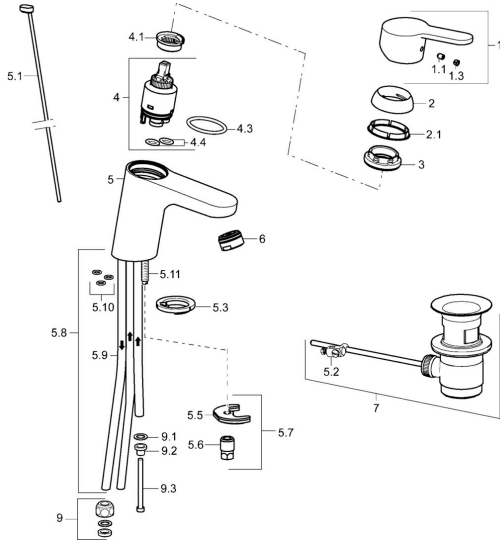

EAN: 4015474254022
static.hansa.com/49571103

Ersatzteile

SP49571103

	Name	Art.-Nr.
1	Hebel Chrom	59913827
1.1	Schraube, M5x8, SW2.5	59904755
1.3	Dekorkappe Grau	59912112
2	Abdeckkappe, 33x3 mm Chrom	59912504
2.1	Dichtung, 45x35.5x5.4	59913651
3	Spann-Mutter, M40x1	1003409V
4	Kartusche, 3.5 Eco	59912324
4	Kartusche, 3.5 Classic	59913075
4.1	Temperatur-Anschlagring	59912325
4.3	O-Ring, d 28.24x2.62 Ausgelaufen	59912590
4.4	O-Ring, d 10.10x1.60 Ausgelaufen	59905072
5.1	Zugstange mit Knopf Chrom	59913067
5.2	Gelenkstück	59904624
5.3	Bodendichtung	59914591
5.5	Befestigungsplatte	59904765
5.6	Schraube, M8x1, SW13	59904766
5.7	Befestigungssatz	59912113
5.8	Rohr Ausgelaufen	59913398
5.9	Rohr, M8x1, L=560	59912806
5.10	O-Ring, 6x1.4	59913266
5.11	Befestigungsschraube, M8x1, L=140	59912474
6	Luftsprudler, M24x1 A, low pressure Chrom	59902692
7	Ablaufgarnitur Chrom	59904620
7	Ablaufgarnitur, (2019-) Chrom	59914764
9	Überwurfmutter	59904969
9.1	Dichtungskit, 14.9x8.5x1	59902352
9.2	Dichtungskit, 10x8	59902272
9.3	Schlauch	59902151
N.I.	Schlüssel, SW30/34	59912108