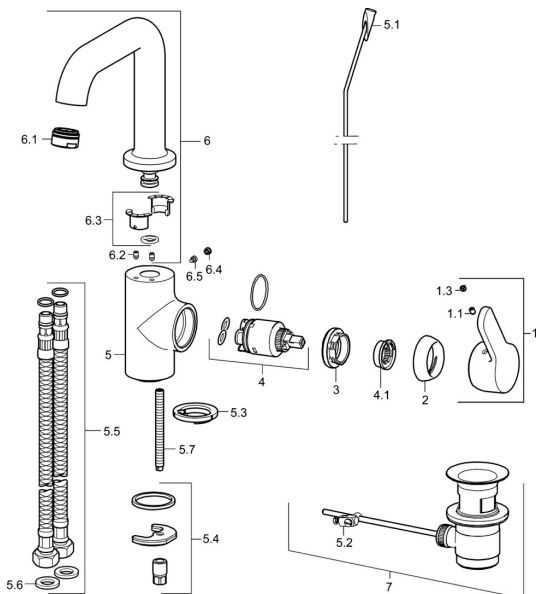

EAN: 4015474274907

static.hansa.com/49552203

Náhradné diely

SP49542203

	Názov	Kód
1	Ovládacia rukoväť Chróm	59914196
1.1	Skrutka, M5x8, SW2,5	59904755
1.3	Záslepka Sivá	59912112
2	Krytka, 33x3 mm Chróm	59912504
3	Prítlačná matica, M40x1	1003409V
4	Kartuš, 3.5 Classic	59913075
4.1	Temperature adjustment limiter	59912325
5.1	Ovládacie tiahlo Chróm	59913652
5.2	Spojovací diel tiahla	59904624
5.3	Gumové tesnenie	59914591
5.4	Upevňovací set	59910749
5.5	Flexibilná hadička, L=430, G3/8-M8x1	59913964
5.6	Tesnenie, 9,5x14,4x2	59912551
5.7	Upevňovacia skrutka, M8x1, L=140	59912474
6	Vysoký výtok Chróm Ukončené	59914197
6.1	Aerator, M24x1, 6 l/min Chróm	59913727
6.2	Upevňovacia skrutka, M4x8	59913989
6.3	Tesnenie sada	59911884
6.4	Vymedzovacia vložka Chróm	59911840
6.5	Skrutka, M4x7	59902075
7	Vypúšťací ventil umývadla Chróm	59904620
7	Vypúšťací ventil umývadla, (2019-) Chróm	59914764