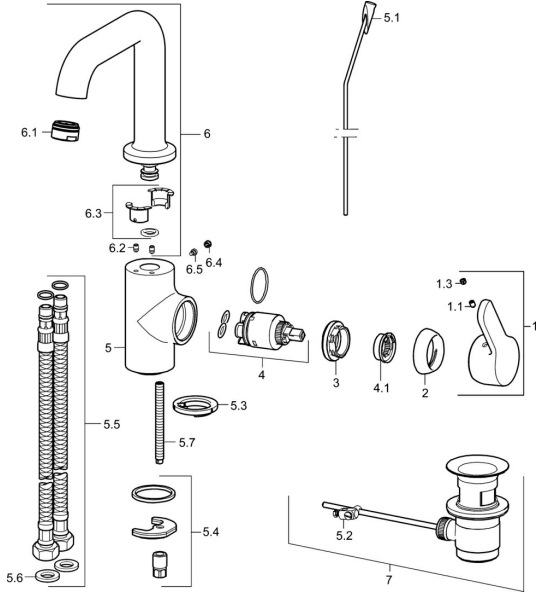

## Reserveonderdelen

### SP49542203

	Naam	Code
1	Hendel Chroom	59914196
1.1	Schroef, M5x8, SW2.5	59904755
1.3	Sierdop Grijs	59912112
2	Kap, 33x3 mm Chroom	59912504
3	Schroefring, M40x1	1003409V
4	Binnenwerk, 3.5 Classic	59913075
4.1	Temperature adjustment limiter	59912325
5.1	Trekstang Chroom	59913652
5.2	Gewrichtstuk	59904624
5.3	Wasser	59914591
5.4	Bevestigingsset	59910749
5.5	Flexibele aansluitingen, L=430, G3/8-M8x1	59913964
5.6	Dichting, 9.5x14.4x2	59912551
5.7	Bevestigingsschroeven, M8x1, L=140	59912474
6	Hoge uitloop Chroom <span style="background-color: #cccccc;">Stopgezet</span>	59914197
6.1	Mousseur, M24x1, 6 l/min Chroom	59913727
6.2	Bevestigingsschroeven, M4x8	59913989
6.3	Dichting	59911884
6.4	Binnendeel temperatuurhendel Chroom	59911840
6.5	Schroef, M4x7	59902075
7	Wastegarnituur Chroom	59904620
7	Wastegarnituur, (2019-) Chroom	59914764