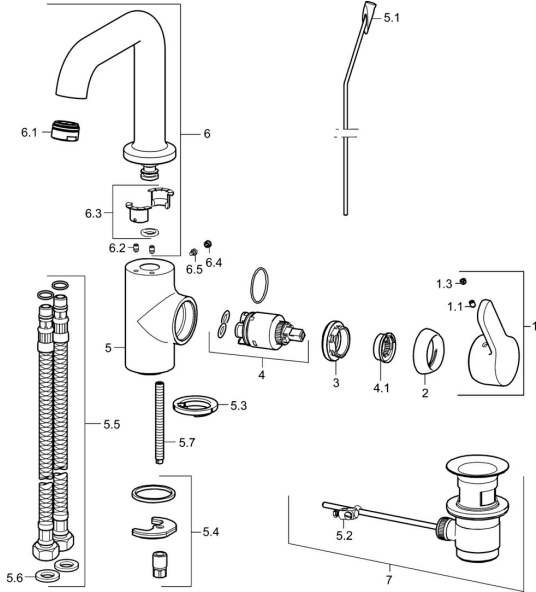

EAN: 4015474274907
static.hansa.com/49552203

Ersatzteile

SP49542203

	Name	Art.-Nr.
1	Hebel Chrom	59914196
1.1	Schraube, M5x8, SW2.5	59904755
1.3	Dekorkappe Grau	59912112
2	Abdeckkappe, 33x3 mm Chrom	59912504
3	Spann-Mutter, M40x1	1003409V
4	Kartusche, 3.5 Classic	59913075
4.1	Temperatur-Anschlagring	59912325
5.1	Zugstange mit Knopf Chrom	59913652
5.2	Gelenkstück	59904624
5.3	Bodendichtung	59914591
5.4	Befestigungssatz	59910749
5.5	Anschlußschlauch, L=430, G3/8-M8x1	59913964
5.6	Dichtung, 9.5x14.4x2	59912551
5.7	Befestigungsschraube, M8x1, L=140	59912474
6	Auslauf hoch Chrom Ausgelaufen	59914197
6.1	Luftsprudler, M24x1, 6 l/min Chrom	59913727
6.2	Befestigungsschraube, M4x8	59913989
6.3	Dichtungskit	59911884
6.4	Abdeckstopfen Chrom	59911840
6.5	Schraube, M4x7	59902075
7	Ablaufgarnitur Chrom	59904620
7	Ablaufgarnitur, (2019-) Chrom	59914764