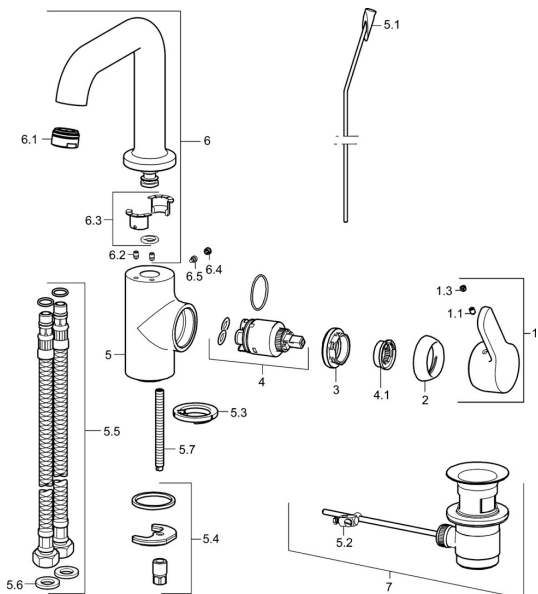

EAN: 4015474274907
static.hansa.com/49552203

Náhradní díly

SP49542203

	Název	Kód
1	Páka Chrom	59914196
1.1	Šroub, M5x8, SW2.5	59904755
1.3	Záslepka Šedá	59912112
2	Krytka, 33x3 mm Chrom	59912504
3	Upevňovací matice, M40x1	1003409V
4	Kartuše, 3.5 Classic	59913075
4.1	Temperature adjustment limiter	59912325
5.1	Ovládací táhlo vypouštěcího ventilu Chrom	59913652
5.2	Spojovací díl táhel	59904624
5.3	Těsnění	59914591
5.4	Upevňovací set	59910749
5.5	Flexibilní hadička, L=430, G3/8-M8x1	59913964
5.6	Těsnění, 9.5x14.4x2	59912551
5.7	Upevňovací šroub, M8x1, L=140	59912474
6	Vysoký výtokové rameno Chrom Ukončeno	59914197
6.1	Aerator, M24x1, 6 l/min Chrom	59913727
6.2	Upevňovací šroub, M4x8	59913989
6.3	Těsnící sada	59911884
6.4	Vymezovací vložka Chrom	59911840
6.5	Šroub, M4x7	59902075
7	Vypouštěcí ventil Chrom	59904620
7	Vypouštěcí ventil, (2019-) Chrom	59914764