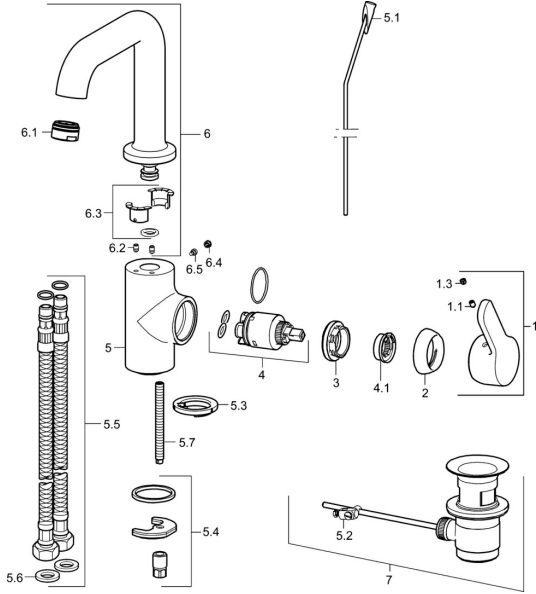

## Ersatzteile

### SP49542203

|     | Name   | Art.-Nr. |
|-----|--|----------|
| 1   | Hebel Chrom  | 59914196 |
| 1.1 | Schraube, M5x8, SW2.5  | 59904755 |
| 1.3 | Dekorkappe Grau  | 59912112 |
| 2   | Abdeckkappe, 33x3 mm Chrom   | 59912504 |
| 3   | Spann-Mutter, M40x1  | 1003409V |
| 4   | Kartusche, 3.5 Classic   | 59913075 |
| 4.1 | Temperatur-Anschlagring  | 59912325 |
| 5.1 | Zugstange mit Knopf Chrom  | 59913652 |
| 5.2 | Gelenkstück  | 59904624 |
| 5.3 | Bodendichtung  | 59914591 |
| 5.4 | Befestigungssatz   | 59910749 |
| 5.5 | Anschlußschlauch, L=430, G3/8-M8x1   | 59913964 |
| 5.6 | Dichtung, 9.5x14.4x2   | 59912551 |
| 5.7 | Befestigungsschraube, M8x1, L=140  | 59912474 |
| 6   | Auslauf hoch Chrom <span style="background-color: #cccccc; padding: 2px;">Ausgelaufen</span> | 59914197 |
| 6.1 | Luftsprudler, M24x1, 6 l/min Chrom   | 59913727 |
| 6.2 | Befestigungsschraube, M4x8   | 59913989 |
| 6.3 | Dichtungskit   | 59911884 |
| 6.4 | Abdeckstopfen Chrom  | 59911840 |
| 6.5 | Schraube, M4x7   | 59902075 |
| 7   | Ablaufgarnitur Chrom   | 59904620 |
| 7   | Ablaufgarnitur, (2019-) Chrom  | 59914764 |