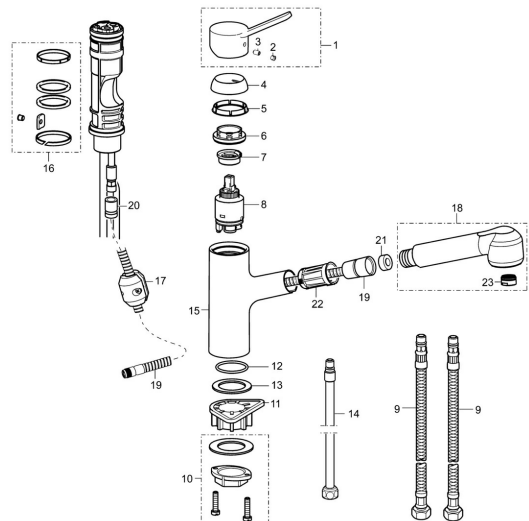

EAN: 4057304002427
static.hansa.com/49522203

Náhradné diely

SP49522203

	Názov	Kód
1	Ovládacia rukoväť Chróm	59913972
2	Záslepka Sivá	59912112
3	Skrutka, M5x8, SW2.5	59904755
4	Krytka, 33x3 mm Chróm	59912504
5	Tesnenie, 45x35.5x5.4	59913651
6	Prítlačná matica, M37x1, AF30 Ukončené	59912111
7	Temperature adjustment limiter	59912325
8	Kartuš, 3.5 Classic	59913075
9	Pripájacie hadičky, M8x1-G3/8, L=600	79901264
10	Upevňovací set	59913479
11	Podložka	59910008
12	O-kružok, 35x2.5	59905020
13	Tesnenie, 48x33.5x2	59902283
14	Spojovacie potrubie, M14x1, L=220 Ukončené	59914041
15	Výtokové rameno Chróm Ukončené	79901272
16	Tesnenie sada	59913313
17	Counterbalance	59914039
18	Ručná sprcha Chróm	79901271
19	Pripájacie hadičky, M14x1-G1/2, L=1500	79901270
20	Redukcia	59914028
21	Tesnenie	79901279
22	Krytka Eko drez-kapna	79901273
23	Aerator, M24x1 Chróm	79900048
N.I.	Klúč, SW30/34	59912108