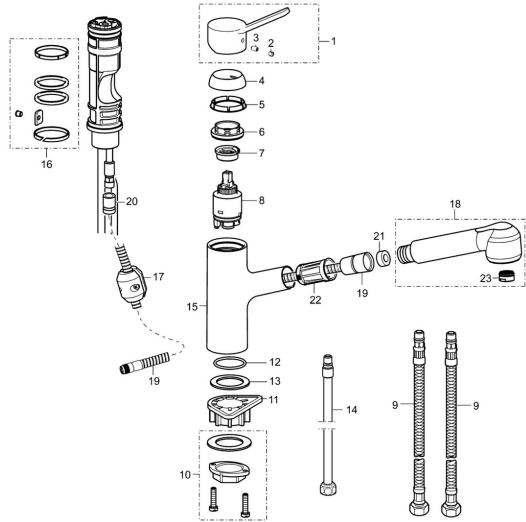

## Reserveonderdelen

### SP49522203

	Naam	Code
1	Hendel Chroom	59913972
2	Sierdop Grijs	59912112
3	Schroef, M5x8, SW2,5	59904755
4	Kap, 33x3 mm Chroom	59912504
5	Dichting, 45x35.5x5,4	59913651
6	Schroefring, M37x1, AF30 <b>Stopgezet</b>	59912111
7	Temperature adjustment limiter	59912325
8	Binnenwerk, 3,5 Classic	59913075
9	Slangen, M8x1-G3/8, L=600	79901264
10	Bevestigingsset	59913479
11	Verstevigingsplaat	59910008
12	O-ring, 35x2,5	59905020
13	Dichting, 48x33.5x2	59902283
14	Koppelingsbuisdeel, M14x1, L=220 <b>Stopgezet</b>	59914041
15	Uitloop Chroom <b>Stopgezet</b>	79901272
16	Dichting	59913313
17	Counterbalance	59914039
18	Handdouche Chroom	79901271
19	Slangen, M14x1-G1/2, L=1500	79901270
20	Aanpasser	59914028
21	Dichting	79901279
22	Kapmet begrenzer keuken	79901273
23	Mousseur, M24x1 Chroom	79900048
N.I.	Sleutel, SW30/34	59912108