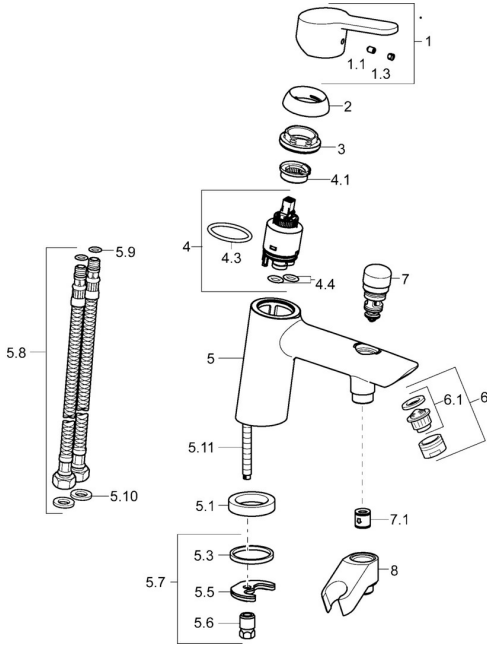

EAN: 4015474254466
static.hansa.com/49512203

Náhradné diely

SP49512203

	Názov	Kód
1	Ovládacia rukoväť Chróm	59913827
1.1	Skrutka, M5x8, SW2,5	59904755
1.3	Záslepka Sivá	59912112
2	Krytka, 33x3 mm Chróm	59912504
3	Prítlačná matica, M40x1	1003409V
4	Kartuš, 3.5 Eco	59912324
4	Kartuš, 3.5 Classic	59913075
4.1	Temperature adjustment limiter	59912325
4.3	O-kružok, d 28.24x2.62 Ukončené	59912590
4.4	O-kružok, d 10.10x1.60 Ukončené	59905072
5.1	Dištančný krúžok Ukončené	59906787
5.3	Tesnenie, 43x37x3	59912506
5.5		59904765
5.6	Skrutka, M8x1, SW13	59904766
5.7	Upevňovací set	59910749
5.8	Flexibilná hadička, L=430, G3/8-M10x1	59912515
5.9	O-kružok, d 7.65x1.78	59902337
5.10	Tesnenie, 9.5x14.4x2	59912551
5.11	Upevňovacia skrutka, M8x1, L=140	59912474
6	Aerator, M24x1 D Chróm	59911829
7	Prepínač Chróm	59912656
7.1	Spätný ventil	59905714
8	Držiak Chróm Ukončené	59912880
N.I.	Klúč, SW30/34	59912108