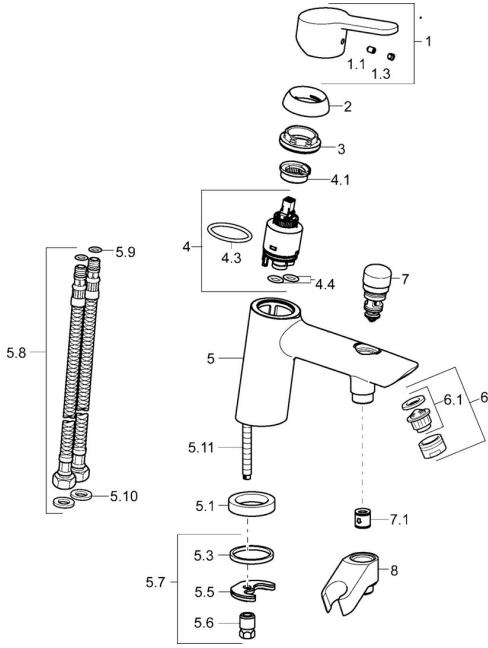

EAN: 4015474254466
static.hansa.com/49512203

Reserveonderdelen

SP49512203

	Naam	Code
1	Handel Chroom	59913827
1.1	Schroef, M5x8, SW2,5	59904755
1.3	Sierdop Grijs	59912112
2	Kap, 33x3 mm Chroom	59912504
3	Schroefring, M40x1	1003409V
4	Binnenwerk, 3,5 Eco	59912324
4	Binnenwerk, 3,5 Classic	59913075
4.1	Temperature adjustment limiter	59912325
4.3	O-ring, d 28.24x2.62 Stopgezet	59912590
4.4	O-ring, d 10.10x1.60 Stopgezet	59905072
5.1	Afstandhouder ring Stopgezet	59906787
5.3	Dichting, 43x37x3	59912506
5.5	Fixing plate	59904765
5.6	Schroef, M8x1, SW13	59904766
5.7	Bevestigingsset	59910749
5.8	Flexibele aansluitingen, L=430, G3/8-M10x1	59912515
5.9	O-ring, d 7.65x1.78	59902337
5.10	Dichting, 9.5x14.4x2	59912551
5.11	Bevestigingsschroeven, M8x1, L=140	59912474
6	Mousseur, M24x1 D Chroom	59911829
7	Omsteller Chroom	59912656
7.1	Terugslagklep	59905714
8	Houder Chroom Stopgezet	59912880
N.I.	Sleutel, SW30/34	59912108