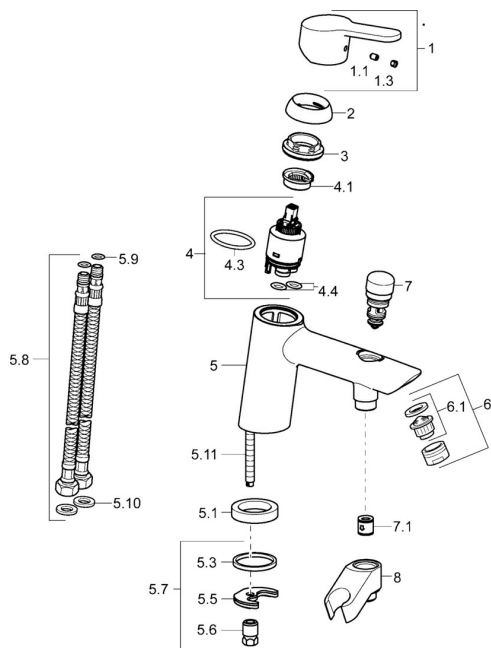

## Parti di ricambio

### SP49512203

	Nome	Codice
1	Leva Cromo	59913827
1.1	Screw, M5x8, SW2.5	59904755
1.3	Tappo Grigio	59912112
2	Cappuccio, 33x3 mm Cromo	59912504
3	Dado di fissaggio, M40x1	1003409V
4	Cartuccia, 3.5 Eco	59912324
4	Cartuccia, 3.5 Classic	59913075
4.1	Temperature adjustment limiter	59912325
4.3	O-ring, d 28.24x2.62	Fuori produzione 59912590
4.4	O-ring, d 10.10x1.60	Fuori produzione 59905072
5.1	Anello distanziatore	Fuori produzione 59906787
5.3	Giunto, 43x37x3	59912506
5.5	Fixing plate	59904765
5.6	Screw, M8x1, SW13	59904766
5.7	Set di fissaggio	59910749
5.8	Cannette flessibili, L=430, G3/8-M10x1	59912515
5.9	O-ring, d 7.65x1.78	59902337
5.10	Giunto, 9.5x14.4x2	59912551
5.11	Viti di fissaggio, M8x1, L=140	59912474
6	Aeratore, M24x1 D Cromo	59911829
7	Deviatore Cromo	59912656
7.1	Valvola antiriflusso	59905714
8	Titolare Cromo	Fuori produzione 59912880
N.I.	Chiave, SW30/34	59912108