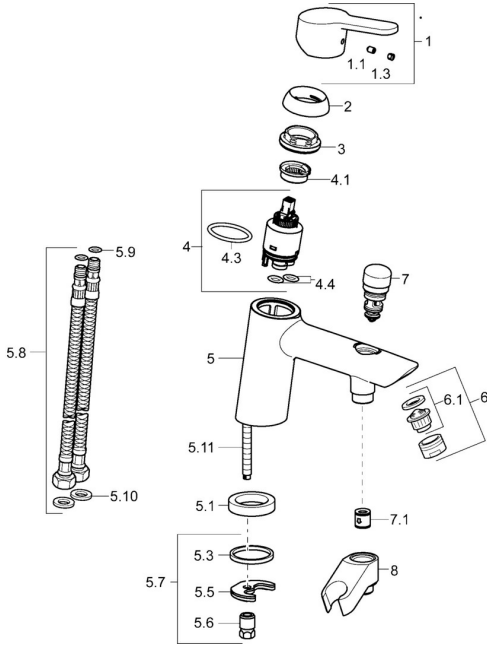

## Pièces de rechange

### SP49512203

	Nom	Code
1	Levier Chrome	59913827
1.1	Vis, M5x8, SW2,5	59904755
1.3	Capuchon Gris	59912112
2	Chape, 33x3 mm Chrome	59912504
3	Écrou de maintien, M40x1	1003409V
4	Cartouche, 3.5 Eco	59912324
4	Cartouche, 3.5 Classic	59913075
4.1	Temperature adjustment limiter	59912325
4.3	Joint, d 28.24x2.62 <b>Arrêté</b>	59912590
4.4	Joint, d 10.10x1.60 <b>Arrêté</b>	59905072
5.1	Bague entretoise <b>Arrêté</b>	59906787
5.3	Joint, 43x37x3	59912506
5.5	Fixing plate	59904765
5.6	Vis, M8x1, SW13	59904766
5.7	Ensemble de fixation	59910749
5.8	Flexible d'alimentation, L=430, G3/8-M10x1	59912515
5.9	Joint, d 7.65x1.78	59902337
5.10	Joint, 9.5x14.4x2	59912551
5.11	Vis, M8x1, L=140	59912474
6	Aérateur, M24x1 D Chrome	59911829
7	Inverseur Chrome	59912656
7.1	Clapet anti-retour	59905714
8	Titulaire Chrome <b>Arrêté</b>	59912880
N.I.	Clef, SW30/34	59912108