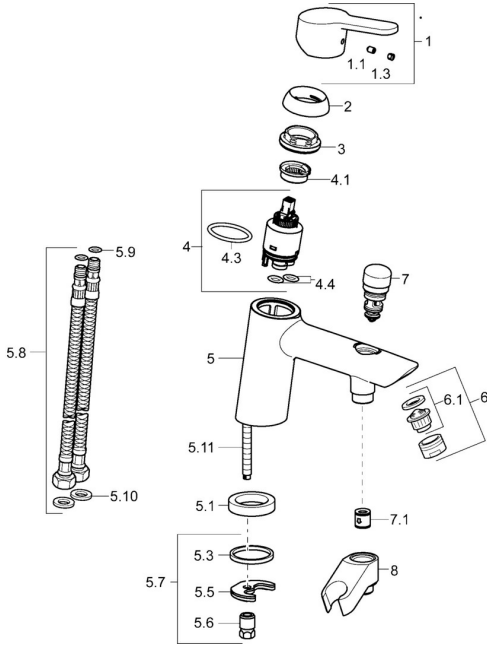

EAN: 4015474254466
static.hansa.com/49512203

Ersatzteile

SP49512203

	Name	Art.-Nr.
1	Hebel Chrom	59913827
1.1	Schraube, M5x8, SW2.5	59904755
1.3	Dekorkappe Grau	59912112
2	Abdeckkappe, 33x3 mm Chrom	59912504
3	Spann-Mutter, M40x1	1003409V
4	Kartusche, 3.5 Eco	59912324
4	Kartusche, 3.5 Classic	59913075
4.1	Temperatur-Anschlagring	59912325
4.3	O-Ring, d 28.24x2.62 Ausgelaufen	59912590
4.4	O-Ring, d 10.10x1.60 Ausgelaufen	59905072
5.1	Distanzring Ausgelaufen	59906787
5.3	Dichtung, 43x37x3	59912506
5.5	Befestigungsplatte	59904765
5.6	Schraube, M8x1, SW13	59904766
5.7	Befestigungssatz	59910749
5.8	Anschlußschlauch, L=430, G3/8-M10x1	59912515
5.9	O-Ring, d 7.65x1.78	59902337
5.10	Dichtung, 9.5x14.4x2	59912551
5.11	Befestigungsschraube, M8x1, L=140	59912474
6	Luftsprudler, M24x1 D Chrom	59911829
7	Umstellung Chrom	59912656
7.1	Rückschlagventil	59905714
8	Halter Chrom Ausgelaufen	59912880
N.I.	Schlüssel, SW30/34	59912108