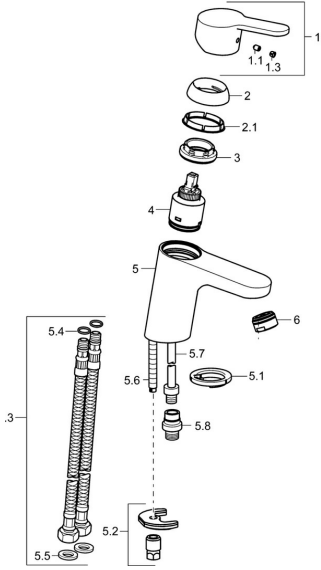

EAN: 4015474269064
static.hansa.com/49462203

Náhradné diely

SP49462203

	Názov	Kód
1	Ovládacia rukoväť Chróm	59913827
1.1	Skrutka, M5x8, SW2,5	59904755
1.3	Záslepka Sivá	59912112
2	Krytka, 33x3 mm Chróm	59912504
2.1	Tesnenie, 45x35.5x5.4	59913651
3	Prítlačná matica, M40x1	1003409V
4	Kartuš, 3.5 Classic	59913075
4	Kartuš, 3.5 Ukončené	59913965
5.1	Gumové tesnenie	59914591
5.2	Upevňovací set	59912113
5.3	Flexibilná hadička, L=430, G3/8-M8x1	59913964
5.4	O-kružok, 6x1.4	59913266
5.5	Tesnenie, 9.5x14.4x2	59912551
5.6	Upevňovacia skrutka, M8x1, L=140	59912474
5.7	Spojovacie potrubie, M8x1-M14x1, L=214 Ukončené	59914035
5.8	Pristúpenie, G1/2xM14x1 Ukončené	59914180
6	Aerator, M24x1, 6 l/min Chróm	59913727