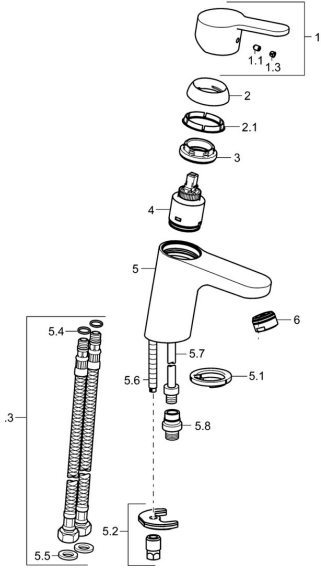

## Reserveonderdelen

### SP49462203

	Naam	Code
1	Hendel Chrom	59913827
1.1	Schroef, M5x8, SW2.5	59904755
1.3	Sierdop Grijs	59912112
2	Kap, 33x3 mm Chrom	59912504
2.1	Dichting, 45x35.5x5.4	59913651
3	Schroefring, M40x1	1003409V
4	Binnenwerk, 3.5 Classic	59913075
4	Binnenwerk, 3.5 <b>Stopgezet</b>	59913965
5.1	Wasser	59914591
5.2	Bevestigingsset	59912113
5.3	Flexibele aansluitingen, L=430, G3/8-M8x1	59913964
5.4	O-ring, 6x1.4	59913266
5.5	Dichting, 9.5x14.4x2	59912551
5.6	Bevestigingsschroeven, M8x1, L=140	59912474
5.7	Koppelingsbuisdeel, M8x1-M14x1, L=214 <b>Stopgezet</b>	59914035
5.8	Toetreding, G1/2xM14x1 <b>Stopgezet</b>	59914180
6	Mousseur, M24x1, 6 l/min Chrom	59913727