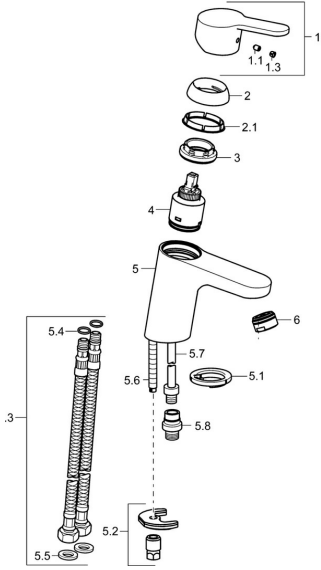

EAN: 4015474269064
static.hansa.com/49462203

Pièces de rechange

SP49462203

	Nom	Code
1	Levier Chrome	59913827
1.1	Vis, M5x8, SW2.5	59904755
1.3	Capuchon Gris	59912112
2	Chape, 33x3 mm Chrome	59912504
2.1	Joint, 45x35.5x5.4	59913651
3	Écrou de maintien, M40x1	1003409V
4	Cartouche, 3.5 Classic	59913075
4	Cartouche, 3.5 Arrêté	59913965
5.1	Bague	59914591
5.2	Ensemble de fixation	59912113
5.3	Flexible d'alimentation, L=430, G3/8-M8x1	59913964
5.4	Joint, 6x1.4	59913266
5.5	Joint, 9.5x14.4x2	59912551
5.6	Vis, M8x1, L=140	59912474
5.7	Tuyau de raccordement, M8x1-M14x1, L=214 Arrêté	59914035
5.8	Connecteur, G1/2xM14x1 Arrêté	59914180
6	Aérateur, M24x1, 6 l/min Chrome	59913727