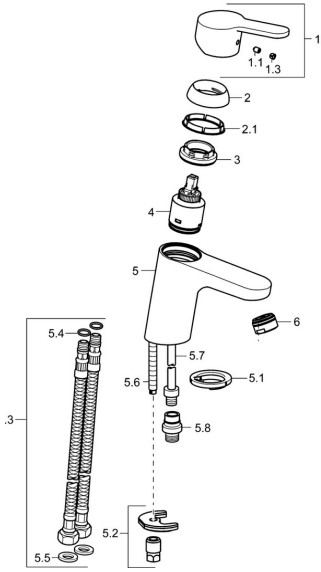

EAN: 4015474269064
static.hansa.com/49462203

Ersatzteile

SP49462203

	Name	Art.-Nr.
1	Hebel Chrom	59913827
1.1	Schraube, M5x8, SW2.5	59904755
1.3	Dekorkappe Grau	59912112
2	Abdeckkappe, 33x3 mm Chrom	59912504
2.1	Dichtung, 45x35.5x5.4	59913651
3	Spann-Mutter, M40x1	1003409V
4	Kartusche, 3.5 Classic	59913075
4	Kartusche, 3.5 Ausgelaufen	59913965
5.1	Bodendichtung	59914591
5.2	Befestigungssatz	59912113
5.3	Anschlußschlauch, L=430, G3/8-M8x1	59913964
5.4	O-Ring, 6x1.4	59913266
5.5	Dichtung, 9.5x14.4x2	59912551
5.6	Befestigungsschraube, M8x1, L=140	59912474
5.7	Anschlussrohr, M8x1-M14x1, L=214 Ausgelaufen	59914035
5.8	Verbinder, G1/2xM14x1 Ausgelaufen	59914180
6	Luftsprudler, M24x1, 6 l/min Chrom	59913727