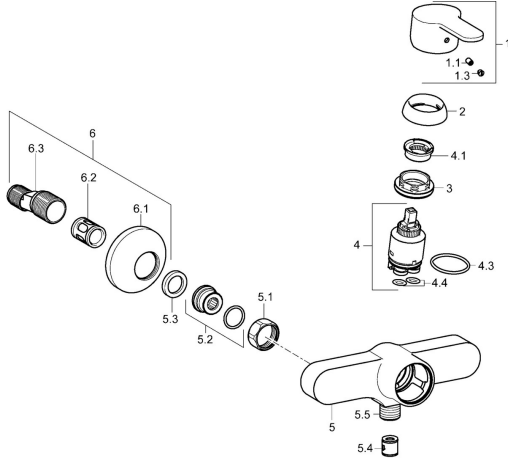

EAN: 4015474254053
static.hansa.com/49450103

Parti di ricambio

SP49450103

	Nome	Codice
1	Leva Cromo	59913827
1.1	Screw, M5x8, SW2.5	59904755
1.3	Tappo Grigio	59912112
2	Cappuccio, 33x3 mm Cromo	59912504
3	Dado di fissaggio, M40x1	1003409V
4	Cartuccia, 3.5 Eco	59912324
4	Cartuccia, 3.5 Classic	59913075
4.1	Temperature adjustment limiter	59912325
4.3	O-ring, d 28.24x2.62 Fuori produzione	59912590
4.4	O-ring, d 10.10x1.60 Fuori produzione	59905072
5.1	Dado di collegamento, G3/4, AF30	59902230
5.2	Accessione	59913400
5.3	Anello di tenuta, 23.9x15.2x2	59902689
5.4	Valvola antiriflusso	59905714
5.5	Capezzolo filetto, G1/2xM18x1	59911384
6	Eccentrico, G3/4xG1/2 Cromo	59904793
6.1	Piastra Cromo	59904796
6.2	Silenziatore	59904792
6.3	Connettore eccentrico, G3/4xG1/2, DN15	59910254
N.I.	Chiave, SW30/34	59912108