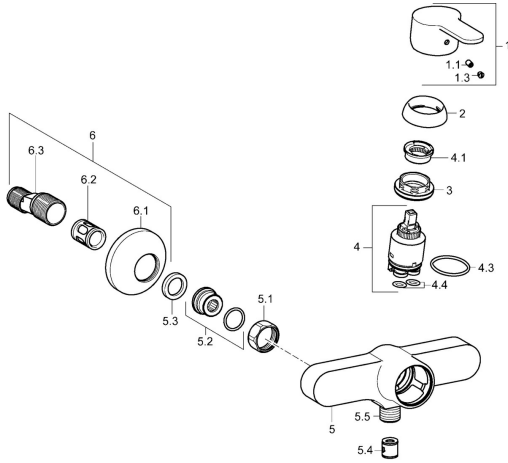

EAN: 4015474254053
static.hansa.com/49450103

Ersatzteile

SP49450103

	Name	Art.-Nr.
1	Hebel Chrom	59913827
1.1	Schraube, M5x8, SW2.5	59904755
1.3	Dekorkappe Grau	59912112
2	Abdeckkappe, 33x3 mm Chrom	59912504
3	Spann-Mutter, M40x1	1003409V
4	Kartusche, 3.5 Eco	59912324
4	Kartusche, 3.5 Classic	59913075
4.1	Temperatur-Anschlagring	59912325
4.3	O-Ring, d 28.24x2.62 Ausgelaufen	59912590
4.4	O-Ring, d 10.10x1.60 Ausgelaufen	59905072
5.1	Anschlussmutter, G3/4, AF30	59902230
5.2	Verbinder	59913400
5.3	Haltering, 23.9x15.2x2	59902689
5.4	Rückschlagventil	59905714
5.5	Gewindenippel, G1/2xM18x1	59911384
6	S-Anschluss, G3/4xG1/2 Chrom	59904793
6.1	Rosette Chrom	59904796
6.2	Schalldämpfer	59904792
6.3	Exzenter-Anschluss, G3/4xG1/2, DN15	59910254
N.I.	Schlüssel, SW30/34	59912108