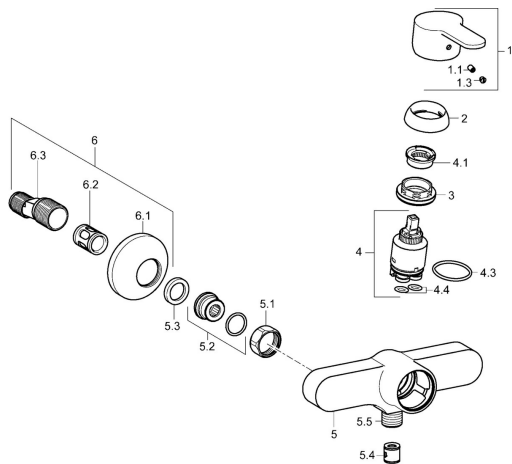

EAN: 4015474254053
static.hansa.com/49450103

Náhradní díly

SP49450103

	Název	Kód
1	Páka Chrom	59913827
1.1	Šroub, M5x8, SW2.5	59904755
1.3	Záslepka Šedá	59912112
2	Krytka, 33x3 mm Chrom	59912504
3	Upevňovací matice, M40x1	1003409V
4	Kartuše, 3.5 Eco	59912324
4	Kartuše, 3.5 Classic	59913075
4.1	Temperature adjustment limiter	59912325
4.3	O-kroužek, d 28.24x2.62 Ukončeno	59912590
4.4	O-kroužek, d 10.10x1.60 Ukončeno	59905072
5.1	Připojovací matice, G3/4, AF30	59902230
5.2	Přistoupení	59913400
5.3	Těsnící kroužek, 23.9x15.2x2	59902689
5.4	Zpětný ventil	59905714
5.5	Závit bradavky, G1/2xM18x1	59911384
6	Excentrický, G3/4xG1/2 Chrom	59904793
6.1	Kryt příruby Chrom	59904796
6.2	Tlumič	59904792
6.3	Excentrická spojka, G3/4xG1/2, DN15	59910254
N.I.	Klíč, SW30/34	59912108