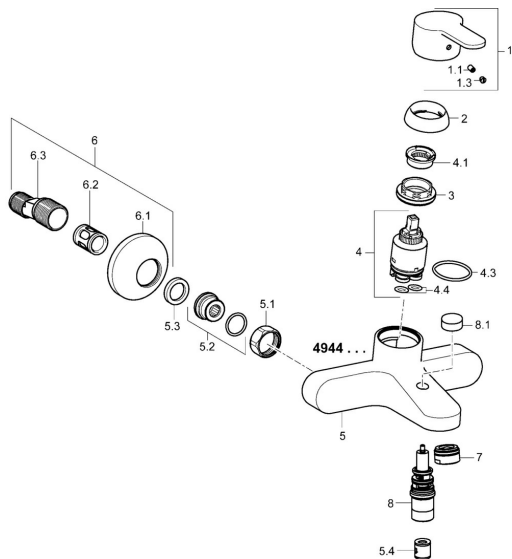

## Náhradné diely

### SP49442103

	Názov	Kód
1	Ovládacia rukoväť Chróm	59913827
1.1	Skrutka, M5x8, SW2,5	59904755
1.3	Záslepka Sivá	59912112
2	Krytka, 33x3 mm Chróm	59912504
3	Prítlačná matica, M40x1	1003409V
4	Kartuš, 3.5 Eco	59912324
4	Kartuš, 3.5 Classic	59913075
4.1	Temperature adjustment limiter	59912325
4.3	O-kružok, d 28.24x2.62 <b>Ukončené</b>	59912590
4.4	O-kružok, d 10.10x1.60 <b>Ukončené</b>	59905072
5.1	Pripojovacie matice, G3/4, AF30	59902230
5.2	Pristúpenie	59913400
5.3	Tesniaci krúžok, 23.9x15.2x2	59902689
5.4	Spätný ventil	59905714
6	Excentrický, G3/4xG1/2 Chróm	59904793
6.1	Kryt príruby Chróm	59904796
6.2	Tlmič	59904792
6.3	Excentrická spojka, G3/4xG1/2, DN15	59910254
7	Aerator, M24x1 C Chróm	59913401
8	Prepínač	59912706
8.1	Krytka prepínača Chróm	59913402
N.I.	Kľúč, SW30/34	59912108