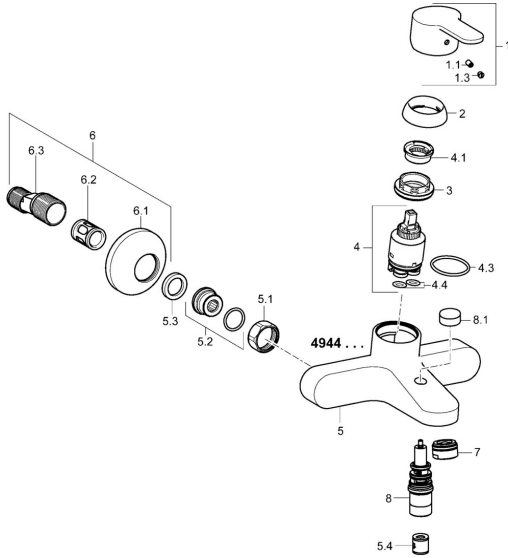

EAN: 4015474254718
static.hansa.com/4944210300003
Ersatzteile

SP49442103

	Name	Art.-Nr.
1	Hebel Chrom	59913827
1.1	Schraube, M5x8, SW2.5	59904755
1.3	Dekorkappe Grau	59912112
2	Abdeckkappe, 33x3 mm Chrom	59912504
3	Spann-Mutter, M40x1	1003409V
4	Kartusche, 3.5 Eco	59912324
4	Kartusche, 3.5 Classic	59913075
4.1	Temperatur-Anschlagring	59912325
4.3	O-Ring, d 28.24x2.62 Ausgelaufen	59912590
4.4	O-Ring, d 10.10x1.60 Ausgelaufen	59905072
5.1	Anschlussmutter, G3/4, AF30	59902230
5.2	Verbinder	59913400
5.3	Haltering, 23.9x15.2x2	59902689
5.4	Rückschlagventil	59905714
6	S-Anschluss, G3/4xG1/2 Chrom	59904793
6.1	Rosette Chrom	59904796
6.2	Schalldämpfer	59904792
6.3	Exzenter-Anschluss, G3/4xG1/2, DN15	59910254
7	Luftsprudler, M24x1 C Chrom	59913401
8	Umsteller, automatisch	59912706
8.1	Umstellknopf Chrom	59913402
N.I.	Schlüssel, SW30/34	59912108