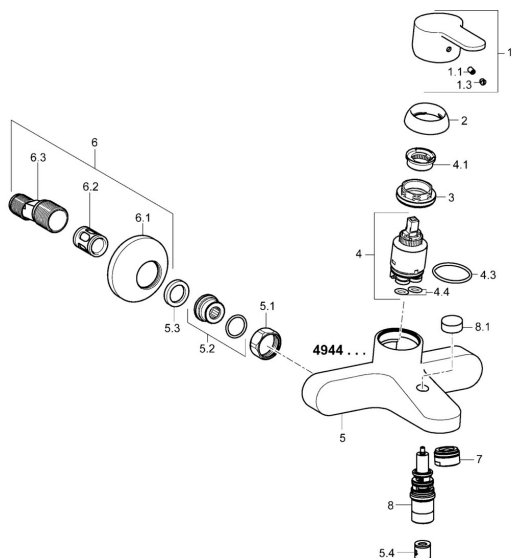

## SP49442103

	Název	Kód
1	Páka Chrom	59913827
1.1	Šroub, M5x8, SW2.5	59904755
1.3	Záslepka Šedá	59912112
2	Krytka, 33x3 mm Chrom	59912504
3	Upevňovací matice, M40x1	1003409V
4	Kartuše, 3.5 Eco	59912324
4	Kartuše, 3.5 Classic	59913075
4.1	Temperature adjustment limiter	59912325
4.3	O-kroužek, d 28.24x2.62 <span style="background-color: #cccccc;">Ukončeno</span>	59912590
4.4	O-kroužek, d 10.10x1.60 <span style="background-color: #cccccc;">Ukončeno</span>	59905072
5.1	Připojovací matice, G3/4, AF30	59902230
5.2	Přistoupení	59913400
5.3	Těsnící kroužek, 23.9x15.2x2	59902689
5.4	Zpětný ventil	59905714
6	Excentrický, G3/4xG1/2 Chrom	59904793
6.1	Kryt příruby Chrom	59904796
6.2	Tlumič	59904792
6.3	Excentrická spojka, G3/4xG1/2, DN15	59910254
7	Aerator, M24x1 C Chrom	59913401
8	Přepínač	59912706
8.1	Krytka přepínače Chrom	59913402
N.I.	Klíč, SW30/34	59912108