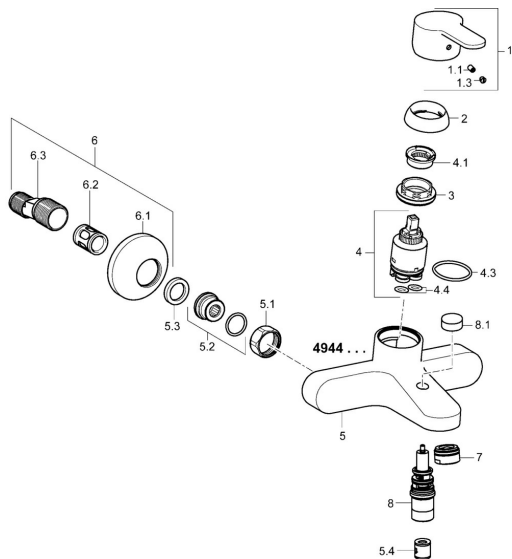

EAN: 4015474254039
static.hansa.com/49442103

Náhradné diely

SP49442103

	Názov	Kód
1	Ovládacia rukoväť Chróm	59913827
1.1	Skrutka, M5x8, SW2,5	59904755
1.3	Záslepka Sivá	59912112
2	Krytka, 33x3 mm Chróm	59912504
3	Prítlačná matica, M40x1	1003409V
4	Kartuš, 3.5 Eco	59912324
4	Kartuš, 3.5 Classic	59913075
4.1	Temperature adjustment limiter	59912325
4.3	O-kružok, d 28.24x2.62 Ukončené	59912590
4.4	O-kružok, d 10.10x1.60 Ukončené	59905072
5.1	Pripojovacie matice, G3/4, AF30	59902230
5.2	Pristúpenie	59913400
5.3	Tesniaci krúžok, 23.9x15.2x2	59902689
5.4	Spätňý ventil	59905714
6	Excentrický, G3/4xG1/2 Chróm	59904793
6.1	Kryt príruby Chróm	59904796
6.2	Tlmič	59904792
6.3	Excentrická spojka, G3/4xG1/2, DN15	59910254
7	Aerator, M24x1 C Chróm	59913401
8	Prepínač	59912706
8.1	Krytka prepínača Chróm	59913402
N.I.	Kľúč, SW30/34	59912108