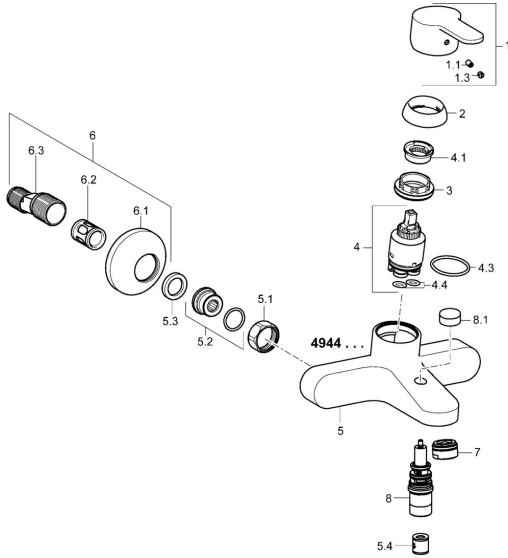

EAN: 4015474254039
static.hansa.com/49442103

Reserveonderdelen

SP49442103

	Naam	Code
1	Hendel Chroom	59913827
1.1	Schroef, M5x8, SW2,5	59904755
1.3	Sierdop Grijs	59912112
2	Kap, 33x3 mm Chroom	59912504
3	Schroefring, M40x1	1003409V
4	Binnenwerk, 3,5 Eco	59912324
4	Binnenwerk, 3,5 Classic	59913075
4.1	Temperature adjustment limiter	59912325
4.3	O-ring, d 28.24x2.62 Stopgezet	59912590
4.4	O-ring, d 10.10x1.60 Stopgezet	59905072
5.1	Aansluiting moer, G3/4, AF30	59902230
5.2	Toetreding	59913400
5.3	Borgring, 23.9x15.2x2	59902689
5.4	Terugslagklep	59905714
6	Excentrieke, G3/4xG1/2 Chroom	59904793
6.1	Afdekplaat Chroom	59904796
6.2	Geluiddemper	59904792
6.3	Excentrieke aansluiting, G3/4xG1/2, DN15	59910254
7	Mousseur, M24x1 C Chroom	59913401
8	Omsteller	59912706
8.1	Omstelknop Chroom	59913402
N.I.	Sleutel, SW30/34	59912108