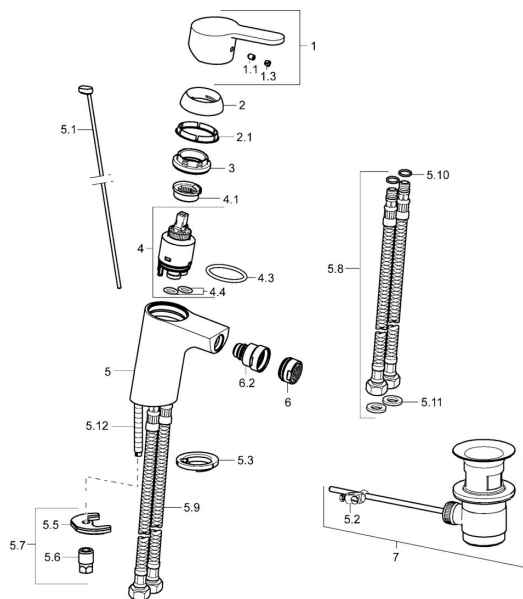

EAN: 4015474254015
static.hansa.com/49433203

Náhradné diely

SP49433203

	Názov	Kód
1	Ovládacia rukoväť Chróm	59913827
1.1	Skrutka, M5x8, SW2.5	59904755
1.3	Záslepka Sivá	59912112
2	Krytka, 33x3 mm Chróm	59912504
2.1	Tesnenie, 45x35.5x5.4	59913651
3	Prítlačná matica, M40x1	1003409V
4	Kartuš, 3.5 Eco	59912324
4	Kartuš, 3.5 Classic	59913075
4.1	Temperature adjustment limiter	59912325
4.3	O-kružok, d 28.24x2.62 Ukončené	59912590
4.4	O-kružok, d 10.10x1.60 Ukončené	59905072
5.1	Ovládacie tiahlo Chróm	59913067
5.2	Spojovací diel tiahla	59904624
5.3	Gumové tesnenie	59914591
5.5		59904765
5.6	Skrutka, M8x1, SW13	59904766
5.7	Upevňovací set	59912113
5.8	Flexibilná hadička, L=430, G3/8-M10x1 RH Ukončené	59913213
5.9	Flexibilná hadička, L=430, G3/8-M10x1	59912515
5.10	O-kružok, d 7.65x1.78	59902337
5.11	Tesnenie, 9.5x14.4x2	59912551
5.12	Upevňovacia skrutka, M8x1, L=140	59912474
6	Aerator, M24x1, 6 l/min Chróm	59913727
6.2	Ball joint for bidet faucet	59910952
7	Vypúšťací ventil umývadla Chróm	59904620
7	Vypúšťací ventil umývadla, (2019-) Chróm	59914764
N.I.	Kľúč, SW30/34	59912108