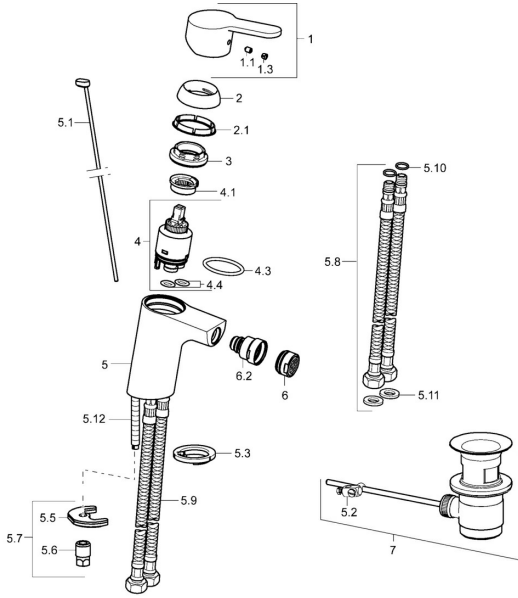

EAN: 4015474254015
static.hansa.com/49433203

Reserveonderdelen

SP49433203

	Naam	Code
1	Handel Chroom	59913827
1.1	Schroef, M5x8, SW2.5	59904755
1.3	Sierdop Grijs	59912112
2	Kap, 33x3 mm Chroom	59912504
2.1	Dichting, 45x35.5x5.4	59913651
3	Schroefring, M40x1	1003409V
4	Binnenwerk, 3.5 Eco	59912324
4	Binnenwerk, 3.5 Classic	59913075
4.1	Temperature adjustment limiter	59912325
4.3	O-ring, d 28.24x2.62 Stopgezet	59912590
4.4	O-ring, d 10.10x1.60 Stopgezet	59905072
5.1	Trekstang Chroom	59913067
5.2	Gewrichtstuk	59904624
5.3	Wasser	59914591
5.5	Fixing plate	59904765
5.6	Schroef, M8x1, SW13	59904766
5.7	Bevestigingsset	59912113
5.8	Flexibele aansluitingen, L=430, G3/8-M10x1 RH Stopgezet	59913213
5.9	Flexibele aansluitingen, L=430, G3/8-M10x1	59912515
5.10	O-ring, d 7.65x1.78	59902337
5.11	Dichting, 9.5x14.4x2	59912551
5.12	Bevestigingsschroeven, M8x1, L=140	59912474
6	Mousseur, M24x1, 6 l/min Chroom	59913727
6.2	Kogelstuk bidet	59910952
7	Wastegarnituur Chroom	59904620
7	Wastegarnituur, (2019-) Chroom	59914764
N.I.	Slutel, SW30/34	59912108