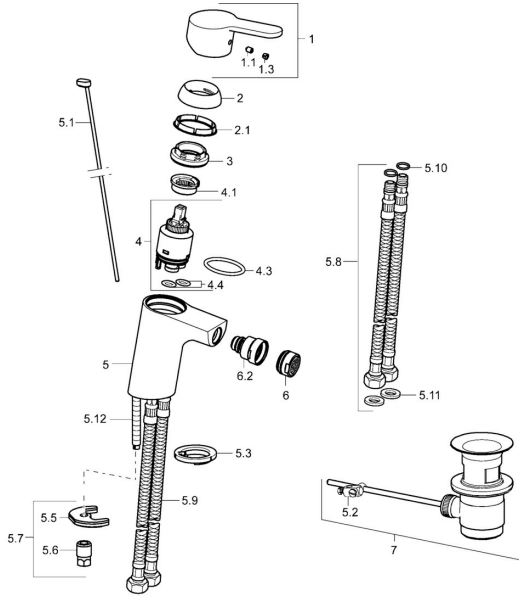

EAN: 4015474254015
static.hansa.com/49433203

Ersatzteile

SP49433203

| | Name | Art.-Nr. |
|------|--|----------|
| 1 | Hebel Chrom | 59913827 |
| 1.1 | Schraube, M5x8, SW2.5 | 59904755 |
| 1.3 | Dekorkappe Grau | 59912112 |
| 2 | Abdeckkappe, 33x3 mm Chrom | 59912504 |
| 2.1 | Dichtung, 45x35.5x5.4 | 59913651 |
| 3 | Spann-Mutter, M40x1 | 1003409V |
| 4 | Kartusche, 3.5 Eco | 59912324 |
| 4 | Kartusche, 3.5 Classic | 59913075 |
| 4.1 | Temperatur-Anschlagring | 59912325 |
| 4.3 | O-Ring, d 28.24x2.62 Ausgelaufen | 59912590 |
| 4.4 | O-Ring, d 10.10x1.60 Ausgelaufen | 59905072 |
| 5.1 | Zugstange mit Knopf Chrom | 59913067 |
| 5.2 | Gelenkstück | 59904624 |
| 5.3 | Bodendichtung | 59914591 |
| 5.5 | Befestigungsplatte | 59904765 |
| 5.6 | Schraube, M8x1, SW13 | 59904766 |
| 5.7 | Befestigungssatz | 59912113 |
| 5.8 | Anschlußschlauch, L=430, G3/8-M10x1 RH Ausgelaufen | 59913213 |
| 5.9 | Anschlußschlauch, L=430, G3/8-M10x1 | 59912515 |
| 5.10 | O-Ring, d 7.65x1.78 | 59902337 |
| 5.11 | Dichtung, 9.5x14.4x2 | 59912551 |
| 5.12 | Befestigungsschraube, M8x1, L=140 | 59912474 |
| 6 | Luftsprudler, M24x1, 6 l/min Chrom | 59913727 |
| 6.2 | Strahlregler mit Kugelgelenk für Bidetarmatur | 59910952 |
| 7 | Ablaufgarnitur Chrom | 59904620 |
| 7 | Ablaufgarnitur, (2019-) Chrom | 59914764 |
| N.I. | Schlüssel, SW30/34 | 59912108 |