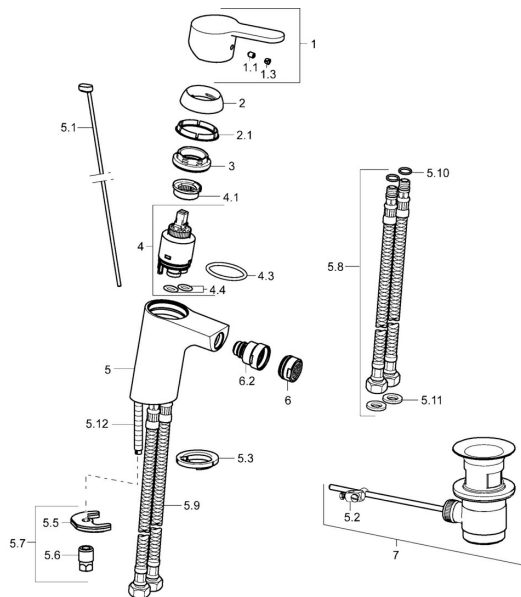

EAN: 4015474254015
static.hansa.com/49433203

Náhradní díly

SP49433203

	Název	Kód
1	Páka Chrom	59913827
1.1	Šroub, M5x8, SW2.5	59904755
1.3	Záslepka Šedá	59912112
2	Krytka, 33x3 mm Chrom	59912504
2.1	Těsnění, 45x35.5x5.4	59913651
3	Upeňovací matice, M40x1	1003409V
4	Kartuše, 3.5 Eco	59912324
4	Kartuše, 3.5 Classic	59913075
4.1	Temperature adjustment limiter	59912325
4.3	O-kroužek, d 28.24x2.62 Ukončeno	59912590
4.4	O-kroužek, d 10.10x1.60 Ukončeno	59905072
5.1	Ovládací táhlo vypouštěcího ventilu Chrom	59913067
5.2	Spojovací díl táhel	59904624
5.3	Těsnění	59914591
5.5	Upeňovací deska	59904765
5.6	Šroub, M8x1, SW13	59904766
5.7	Upeňovací set	59912113
5.8	Flexibilní hadička, L=430, G3/8-M10x1 RH Ukončeno	59913213
5.9	Flexibilní hadička, L=430, G3/8-M10x1	59912515
5.10	O-kroužek, d 7.65x1.78	59902337
5.11	Těsnění, 9.5x14.4x2	59912551
5.12	Upeňovací šroub, M8x1, L=140	59912474
6	Aerator, M24x1, 6 l/min Chrom	59913727
6.2	Kulový kloub	59910952
7	Vypouštěcí ventil Chrom	59904620
7	Vypouštěcí ventil, (2019-) Chrom	59914764
N.I.	Klíč, SW30/34	59912108