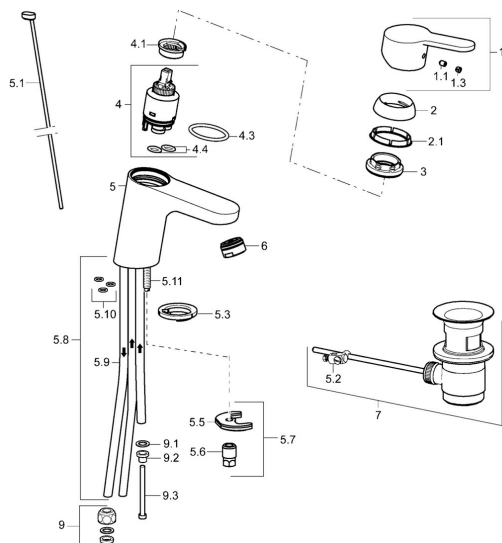

EAN: 4015474262119
static.hansa.com/49381103

Náhradné diely

SP49571103

	Názov	Kód
1	Ovládacia rukoväť Chróm	59913827
1.1	Skrutka, M5x8, SW2,5	59904755
1.3	Záslepka Sivá	59912112
2	Krytka, 33x3 mm Chróm	59912504
2.1	Tesnenie, 45x35.5x5.4	59913651
3	Prítlačná matica, M40x1	1003409V
4	Kartuš, 3.5 Eco	59912324
4	Kartuš, 3.5 Classic	59913075
4.1	Temperature adjustment limiter	59912325
4.3	O-kružok, d 28.24x2.62 Ukončené	59912590
4.4	O-kružok, d 10.10x1.60 Ukončené	59905072
5.1	Ovládacie tiahlo Chróm	59913067
5.2	Spojovací diel tiahla	59904624
5.3	Gumové tesnenie	59914591
5.5		59904765
5.6	Skrutka, M8x1, SW13	59904766
5.7	Upevňovací set	59912113
5.8	Potrubie Ukončené	59913398
5.9	Potrubie, M8x1, L=560	59912806
5.10	O-kružok, 6x1.4	59913266
5.11	Upevňovacia skrutka, M8x1, L=140	59912474
6	Aerator, M24x1 A, low pressure Chróm	59902692
7	Vypúšťací ventil umývadla Chróm	59904620
7	Vypúšťací ventil umývadla, (2019-) Chróm	59914764
9	Montáž matice	59904969
9.1	Tesnenie sada, 14.9x8.5x1	59902352
9.2	Tesnenie sada, 10x8	59902272
9.3	Pripájacie hadičky	59902151
N.I.	Kľúč, SW30/34	59912108