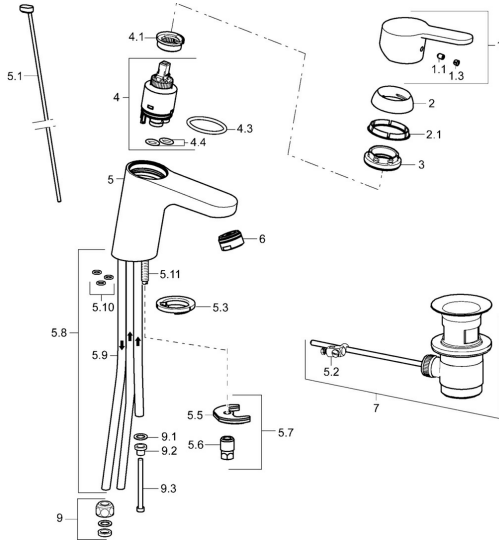

## Ersatzteile

### SP49571103

	Name	Art.-Nr.
1	Hebel Chrom	59913827
1.1	Schraube, M5x8, SW2.5	59904755
1.3	Dekorkappe Grau	59912112
2	Abdeckkappe, 33x3 mm Chrom	59912504
2.1	Dichtung, 45x35.5x5.4	59913651
3	Spann-Mutter, M40x1	1003409V
4	Kartusche, 3.5 Eco	59912324
4	Kartusche, 3.5 Classic	59913075
4.1	Temperatur-Anschlagring	59912325
4.3	O-Ring, d 28.24x2.62 <b>Ausgelaufen</b>	59912590
4.4	O-Ring, d 10.10x1.60 <b>Ausgelaufen</b>	59905072
5.1	Zugstange mit Knopf Chrom	59913067
5.2	Gelenkstück	59904624
5.3	Bodendichtung	59914591
5.5	Befestigungsplatte	59904765
5.6	Schraube, M8x1, SW13	59904766
5.7	Befestigungssatz	59912113
5.8	Rohr <b>Ausgelaufen</b>	59913398
5.9	Rohr, M8x1, L=560	59912806
5.10	O-Ring, 6x1.4	59913266
5.11	Befestigungsschraube, M8x1, L=140	59912474
6	Luftsprudler, M24x1 A, low pressure Chrom	59902692
7	Ablaufgarnitur Chrom	59904620
7	Ablaufgarnitur, (2019-) Chrom	59914764
9	Überwurfmutter	59904969
9.1	Dichtungskit, 14.9x8.5x1	59902352
9.2	Dichtungskit, 10x8	59902272
9.3	Schlauch	59902151
N.I.	Schlüssel, SW30/34	59912108