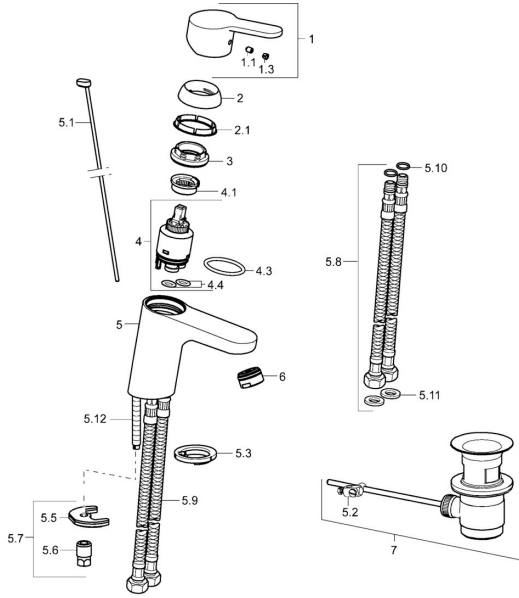

## Ersatzteile

### SP49402203

	Name	Art.-Nr.
1	Hebel Chrom	59913827
1.1	Schraube, M5x8, SW2.5	59904755
1.3	Dekorkappe Grau	59912112
2	Abdeckkappe, 33x3 mm Chrom	59912504
2.1	Dichtung, 45x35.5x5.4	59913651
3	Spann-Mutter, M40x1	1003409V
4	Kartusche, 3.5 Eco	59912324
4	Kartusche, 3.5 Classic	59913075
4.1	Temperatur-Anschlagring	59912325
4.3	O-Ring, d 28.24x2.62 <span style="background-color: #cccccc;">Ausgelaufen</span>	59912590
4.4	O-Ring, d 10.10x1.60 <span style="background-color: #cccccc;">Ausgelaufen</span>	59905072
5.1	Zugstange mit Knopf Chrom	59913067
5.2	Gelenkstück	59904624
5.3	Bodendichtung	59914591
5.5	Befestigungsplatte	59904765
5.6	Schraube, M8x1, SW13	59904766
5.7	Befestigungssatz	59912113
5.8	Anschlußschlauch, L=430, G3/8-M10x1 RH <span style="background-color: #cccccc;">Ausgelaufen</span>	59913213
5.9	Anschlußschlauch, L=430, G3/8-M10x1	59912515
5.10	O-Ring, d 7.65x1.78	59902337
5.11	Dichtung, 9.5x14.4x2	59912551
5.12	Befestigungsschraube, M8x1, L=140	59912474
6	Luftsprudler, M24x1, 6 l/min Chrom	59913727
7	Ablaufgarnitur Chrom	59904620
7	Ablaufgarnitur, (2019-) Chrom	59914764
N.I.	Schlüssel, SW30/34	59912108