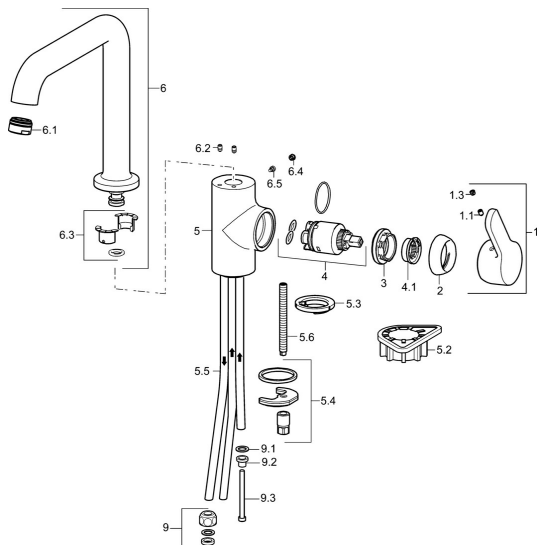

EAN: 4015474274945
static.hansa.com/49221103

Náhradné diely

SP49221103

	Názov	Kód
1	Ovládacia rukoväť Chróm	59914196
1.1	Skrutka, M5x8, SW2,5	59904755
1.3	Záslepka Sivá	59912112
2	Krytka, 33x3 mm Chróm	59912504
3	Prítlačná matica, M40x1	1003409V
4	Kartuš, 3.5 Classic	59913075
4.1	Temperature adjustment limiter	59912325
5.2	Podložka	59910008
5.3	Gumové tesnenie	59914591
5.4	Upevňovací set	59910749
5.5	Potrubie, M8x1, L=560	59912806
5.6	Upevňovacia skrutka, M8x1, L=140	59912474
6	Vysoký výtok Chróm	59914202
6.1	Aerator, M24x1 A, low pressure Chróm	59902692
6.2	Upevňovacia skrutka, M4x8	59913989
6.3	Tesnenie sada	59911884
6.4	Vymedzovacia vložka Chróm	59911840
6.5	Skrutka, M4x7	59902075
9	Montáž matice	59904969
9.1	Tesnenie sada, 14.9x8.5x1	59902352
9.2	Tesnenie sada, 10x8	59902272
9.3	Pripájacie hadičky	59902151