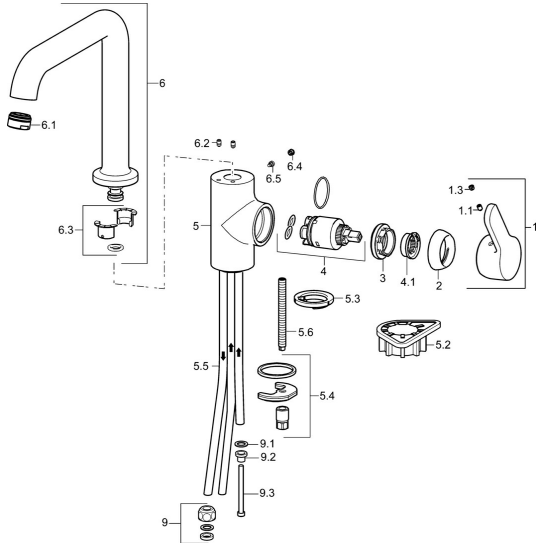

## Reserveonderdelen

### SP49221103

	Naam	Code
1	Hendel Chroom	59914196
1.1	Schroef, M5x8, SW2.5	59904755
1.3	Sierdop Grijs	59912112
2	Kap, 33x3 mm Chroom	59912504
3	Schroefring, M40x1	1003409V
4	Binnenwerk, 3.5 Classic	59913075
4.1	Temperature adjustment limiter	59912325
5.2	Verstevigingsplaat	59910008
5.3	Wasser	59914591
5.4	Bevestigingsset	59910749
5.5	Pijp, M8x1, L=560	59912806
5.6	Bevestigingsschroeven, M8x1, L=140	59912474
6	Hoge uitloop Chroom	59914202
6.1	Mousseur, M24x1 A, low pressure Chroom	59902692
6.2	Bevestigingsschroeven, M4x8	59913989
6.3	Dichting	59911884
6.4	Binnendeel temperatuurhendel Chroom	59911840
6.5	Schroef, M4x7	59902075
9	Montage moer	59904969
9.1	Dichting, 14.9x8.5x1	59902352
9.2	Dichting, 10x8	59902272
9.3	Slangen	59902151