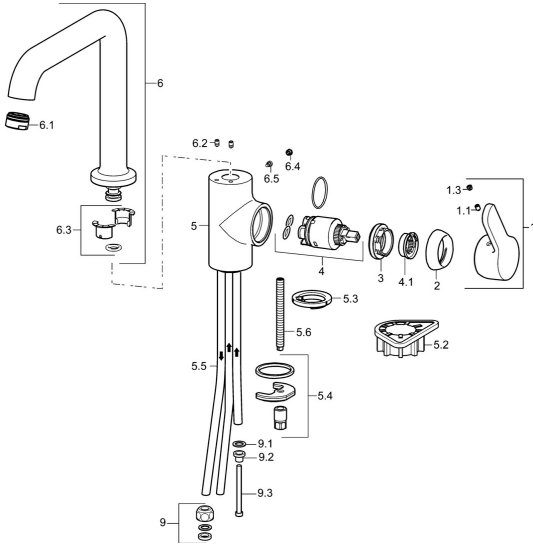

EAN: 4015474274945
static.hansa.com/49221103

Parti di ricambio

SP49221103

	Nome	Codice
1	Leva Cromo	59914196
1.1	Screw, M5x8, SW2.5	59904755
1.3	Tappo Grigio	59912112
2	Cappuccio, 33x3 mm Cromo	59912504
3	Dado di fissaggio, M40x1	1003409V
4	Cartuccia, 3.5 Classic	59913075
4.1	Temperature adjustment limiter	59912325
5.2	Base per fissaggio	59910008
5.3	Rondella	59914591
5.4	Set di fissaggio	59910749
5.5	, M8x1, L=560	59912806
5.6	Viti di fissaggio, M8x1, L=140	59912474
6	Alta becco Cromo	59914202
6.1	Aereatore, M24x1 A, low pressure Cromo	59902692
6.2	Viti di fissaggio, M4x8	59913989
6.3	Kit di guarnizione	59911884
6.4	Spinotto Cromo	59911840
6.5	Screw, M4x7	59902075
9	Raccordo dado	59904969
9.1	Kit di guarnizione, 14.9x8.5x1	59902352
9.2	Kit di guarnizione, 10x8	59902272
9.3	Tubo flessibile	59902151