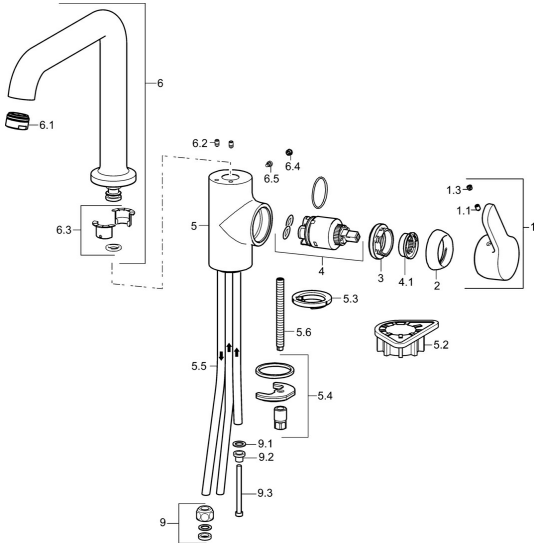

## Pièces de rechange

### SP49221103

|     | Nom                                    | Code     |
|-----|----------------------------------------|----------|
| 1   | Levier Chrome                          | 59914196 |
| 1.1 | Vis, M5x8, SW2,5                       | 59904755 |
| 1.3 | Capuchon Gris                          | 59912112 |
| 2   | Chape, 33x3 mm Chrome                  | 59912504 |
| 3   | Écrou de maintien, M40x1               | 1003409V |
| 4   | Cartouche, 3.5 Classic                 | 59913075 |
| 4.1 | Temperature adjustment limiter         | 59912325 |
| 5.2 | Plaque de fixation                     | 59910008 |
| 5.3 | Bague                                  | 59914591 |
| 5.4 | Ensemble de fixation                   | 59910749 |
| 5.5 | Tuyau, M8x1, L=560                     | 59912806 |
| 5.6 | Vis, M8x1, L=140                       | 59912474 |
| 6   | Bec haut Chrome                        | 59914202 |
| 6.1 | Aérateur, M24x1 A, low pressure Chrome | 59902692 |
| 6.2 | Vis, M4x8                              | 59913989 |
| 6.3 | Set de fixation pour bec               | 59911884 |
| 6.4 | Butée de réglage Chrome                | 59911840 |
| 6.5 | Vis, M4x7                              | 59902075 |
| 9   | Écrou du raccord                       | 59904969 |
| 9.1 | Set de fixation pour bec, 14.9x8.5x1   | 59902352 |
| 9.2 | Set de fixation pour bec, 10x8         | 59902272 |
| 9.3 | Tuyau                                  | 59902151 |