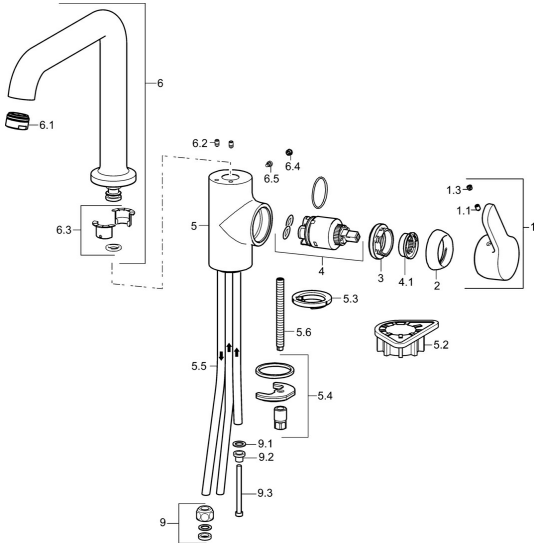

EAN: 4015474274945
static.hansa.com/49221103

Ersatzteile

SP49221103

| | Name | Art.-Nr. |
|-----|---|----------|
| 1 | Hebel Chrom | 59914196 |
| 1.1 | Schraube, M5x8, SW2.5 | 59904755 |
| 1.3 | Dekorkappe Grau | 59912112 |
| 2 | Abdeckkappe, 33x3 mm Chrom | 59912504 |
| 3 | Spann-Mutter, M40x1 | 1003409V |
| 4 | Kartusche, 3.5 Classic | 59913075 |
| 4.1 | Temperatur-Anschlagring | 59912325 |
| 5.2 | PVC-Befestigungsplatte | 59910008 |
| 5.3 | Bodendichtung | 59914591 |
| 5.4 | Befestigungssatz | 59910749 |
| 5.5 | Rohr, M8x1, L=560 | 59912806 |
| 5.6 | Befestigungsschraube, M8x1, L=140 | 59912474 |
| 6 | Auslauf hoch Chrom | 59914202 |
| 6.1 | Luftsprudler, M24x1 A, low pressure Chrom | 59902692 |
| 6.2 | Befestigungsschraube, M4x8 | 59913989 |
| 6.3 | Dichtungskit | 59911884 |
| 6.4 | Abdeckstopfen Chrom | 59911840 |
| 6.5 | Schraube, M4x7 | 59902075 |
| 9 | Überwurfmutter | 59904969 |
| 9.1 | Dichtungskit, 14.9x8.5x1 | 59902352 |
| 9.2 | Dichtungskit, 10x8 | 59902272 |
| 9.3 | Schlauch | 59902151 |