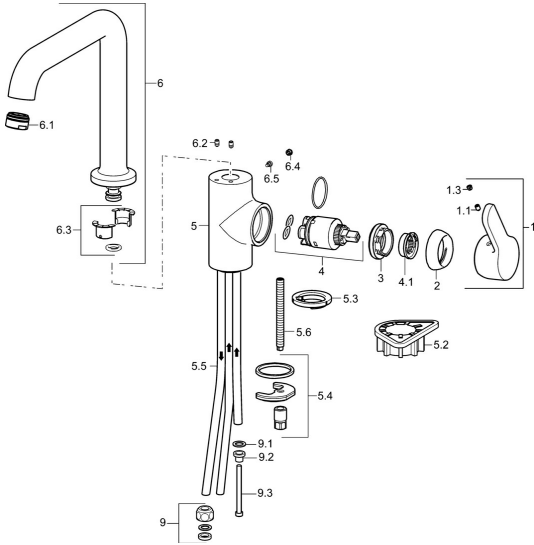

EAN: 4015474274945
static.hansa.com/49221103

Náhradní díly

SP49221103

	Název	Kód
1	Páka Chrom	59914196
1.1	Šroub, M5x8, SW2.5	59904755
1.3	Záslepka Šedá	59912112
2	Krytka, 33x3 mm Chrom	59912504
3	Upevňovací matice, M40x1	1003409V
4	Kartuše, 3.5 Classic	59913075
4.1	Temperature adjustment limiter	59912325
5.2	Upevňovací destička	59910008
5.3	Těsnění	59914591
5.4	Upevňovací set	59910749
5.5	Roura, M8x1, L=560	59912806
5.6	Upevňovací šroub, M8x1, L=140	59912474
6	Vysoký výtokové rameno Chrom	59914202
6.1	Aerator, M24x1 A, low pressure Chrom	59902692
6.2	Upevňovací šroub, M4x8	59913989
6.3	Těsnící sada	59911884
6.4	Vymezovací vložka Chrom	59911840
6.5	Šroub, M4x7	59902075
9	Montáž matice	59904969
9.1	Těsnící sada, 14.9x8.5x1	59902352
9.2	Těsnící sada, 10x8	59902272
9.3	Hadice	59902151